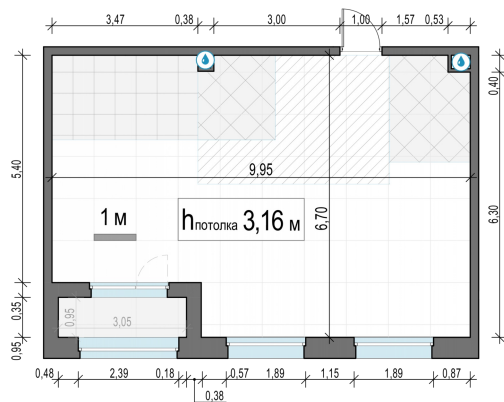

Планировка

С мебелью

2-комн. квартира №144, 61.3м²

Корпус 11.2, Секция 2, Этаж 12 из 12

14 490 000₽

236 379₽/м²

● м. «Медведково»

Отделка

Без отделки

Ввод

III квартал 2026

Лоджия

На этаже

На генплане

Квартира на сайте

Скачано 01.05.2026 18:29