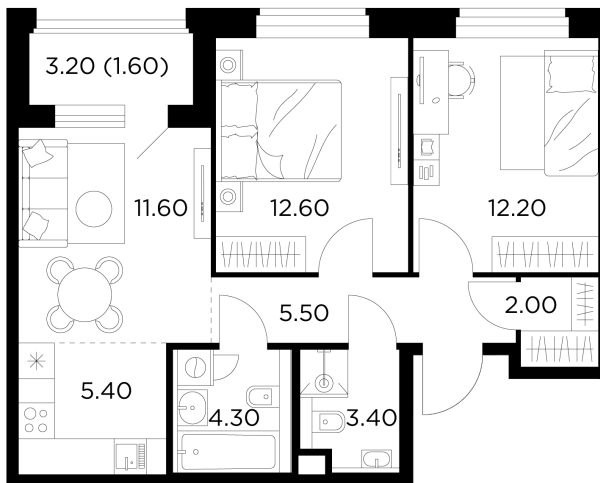

Планировка

С мебелью

+7 (495) 500-00-04

ingrad.ru

2-комн. квартира №143, 58.6м²

ЖК Белый Град,
Корпус 11.2, Секция 2, Этаж 11 из 12

11 640 000₽

198 635₽/м²

● м. «Медведково»

Отделка

Без отделки

Ввод

III квартал 2026

На этаже

На генплане

Лоджия Балкон