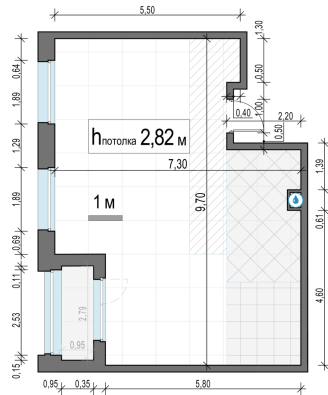

Планировка

С мебелью

2-комн. квартира №143, 58.6м²

Корпус 11.2, Секция 2, Этаж 11 из 12

13 410 000₽
228 840₽/м²

● м. «Медведково»

Отделка

Без отделки

Ввод

III квартал 2026

Лоджия

На этаже

На генплане

Квартира на сайте