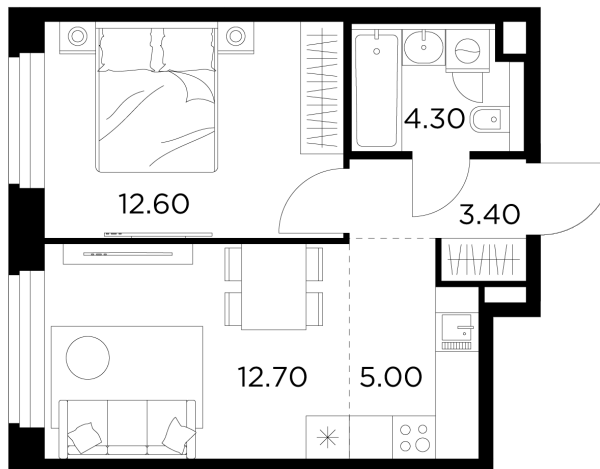

Планировка

С мебелью

+7 (495) 500-00-04

ingrad.ru

1-комн. квартира №141, 38м²

ЖК Белый Град,
Корпус 11.2, Секция 2, Этаж 11 из 12

8 950 000₽

235 527₽/м²

● м. «Медведково»

Отделка

Без отделки

Ввод

III квартал 2026

На этаже

На генплане

Квартира
на сайте