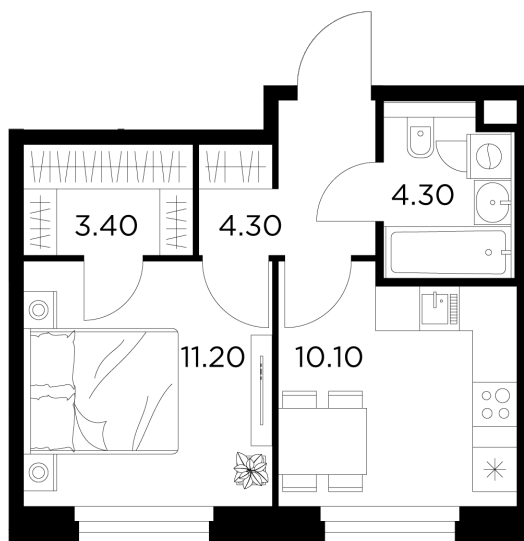

Планировка

С мебелью

+7 (495) 500-00-04

ingrad.ru

1-комн. квартира №139, 33.3м²

ЖК Белый Град,
Корпус 11.2, Секция 2, Этаж 11 из 12

7 770 000₽

233 334₽/м²

● м. «Медведково»

Отделка

Без отделки

Ввод

III квартал 2026

На этаже

На генплане

Квартира
на сайте