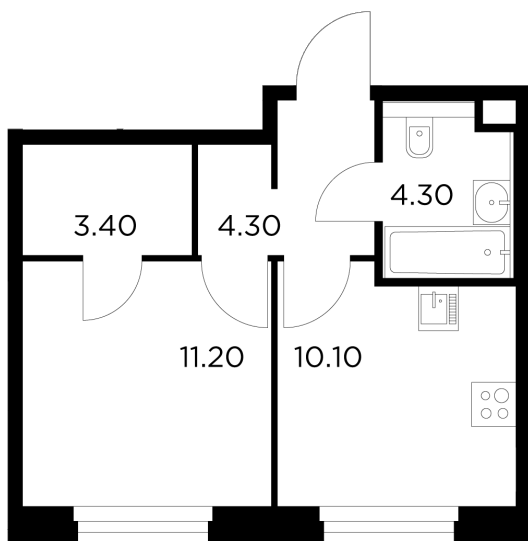

Планировка

С мебелью

+7 (495) 500-00-04

ingrad.ru

1-комн. квартира №139, 33.3м²

ЖК Белый Град,
Корпус 11.2, Секция 2, Этаж 11 из 12

7 770 000₽

233 334₽/м²

● м. «Медведково»

Отделка

Без отделки

Ввод

III квартал 2026

На этаже

На генплане

Квартира
на сайте