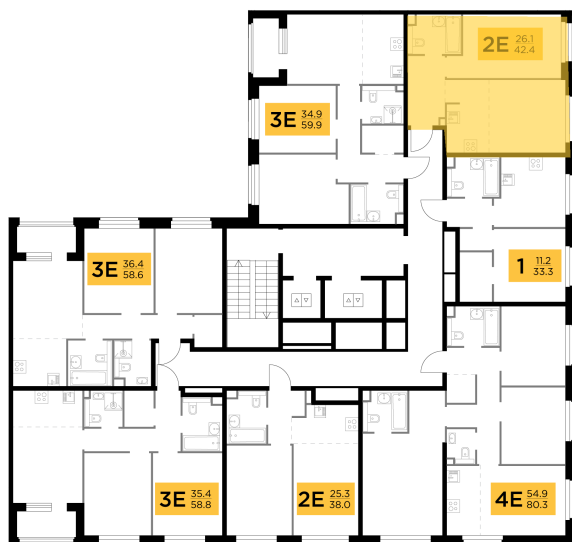

Планировка

С мебелью

INGRAD

+7 (495) 500-00-04

ingrad.ru

1-комн. квартира №138, 42.4м²

ЖК Белый Град,
Корпус 11.2, Секция 2, Этаж 11 из 12

9 230 000₽

217 689₽/м²

● м. «Медведково»

Отделка

Без отделки

Ввод

III квартал 2026

На этаже

На генплане