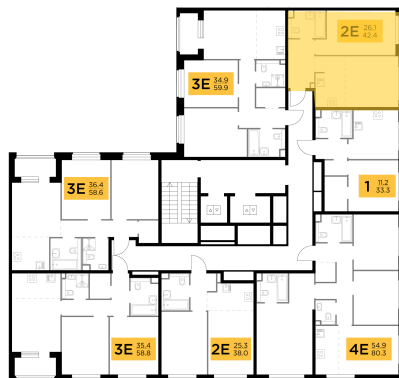

Планировка

С мебелью

**1-комн. квартира №138, 44м<sup>2</sup>**

Корпус 11.2, Секция 2, Этаж 11 из 12

**9 070 000₽**  
206 137₽/м<sup>2</sup>

● м. «Медведково»

Отделка

Без отделки

Ввод

III квартал 2026

На этаже

На генплане

Квартира  
на сайте

Скачано 30.04.2026 18:33