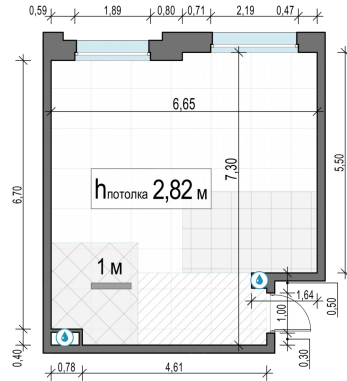

Планировка

С мебелью

**1-комн. квартира №138, 44м<sup>2</sup>**

Корпус 11.2, Секция 2, Этаж 11 из 12

**9 070 000₽**  
206 137₽/м<sup>2</sup>

● м. «Медведково»

Отделка

Без отделки

Ввод

III квартал 2026

На этаже

На генплане

Квартира  
на сайте

Скачано 30.04.2026 18:33