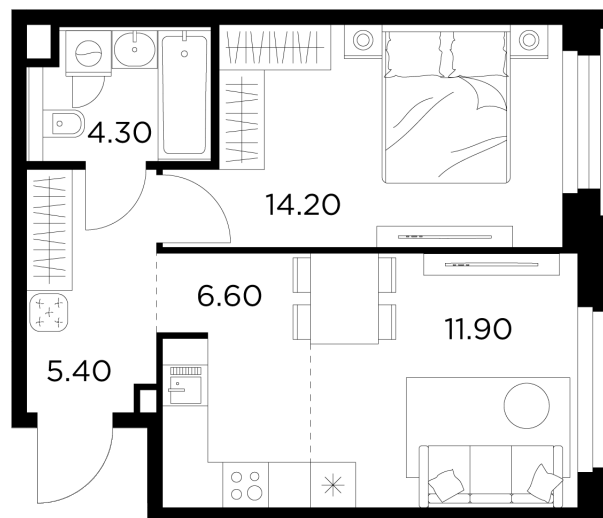

Планировка

С мебелью

INGRAD

+7 (495) 500-00-04

ingrad.ru

1-комн. квартира №138, 42.4м²

ЖК Белый Град,
Корпус 11.2, Секция 2, Этаж 11 из 12

9 230 000₽

217 689₽/м²

● м. «Медведково»

Отделка

Без отделки

Ввод

III квартал 2026

На этаже

На генплане