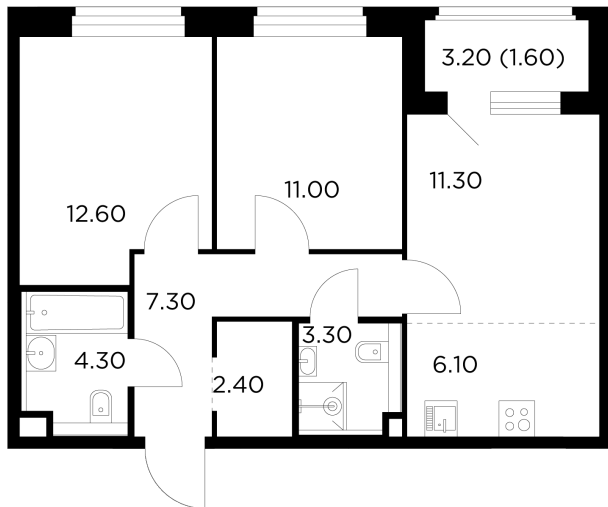

Планировка

С мебелью

+7 (495) 500-00-04

ingrad.ru

2-комн. квартира №137, 59.9м²

ЖК Белый Град,
Корпус 11.2, Секция 2, Этаж 11 из 12

11 820 000₽

197 329₽/м²

● м. «Медведково»

Отделка

Без отделки

Ввод

III квартал 2026

На этаже

На генплане

Лоджия Балкон