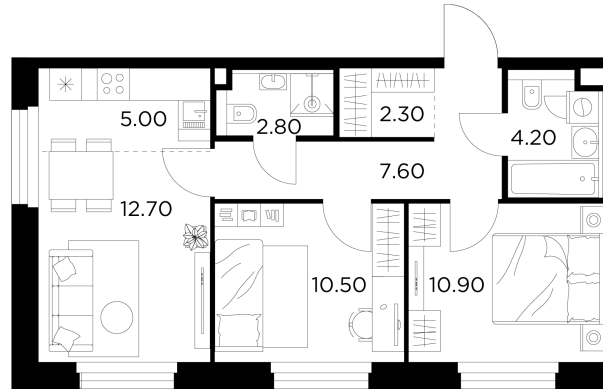

## Планировка

## С мебелью

+7 (495) 500-00-04

[ingrad.ru](http://ingrad.ru)

**3-комн. квартира №132, 56м<sup>2</sup>**

ЖК Белый Grad,  
Корпус 11.2, Секция 2, Этаж 10 из 12

**10 917 009₽**

194 947₽/м<sup>2</sup>

● Медведково