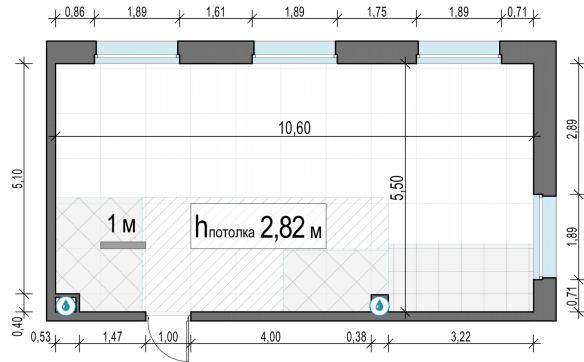

Планировка

С мебелью

**2-комн. квартира №132, 56.1м<sup>2</sup>**

Корпус 11.2, Секция 2, Этаж 10 из 12

**12 860 000₽**  
229 234₽/м<sup>2</sup>

● м. «Медведково»

Отделка

Без отделки

Ввод

III квартал 2026

На этаже

На генплане

Квартира  
на сайте

Скачано 24.06.2026 04:14