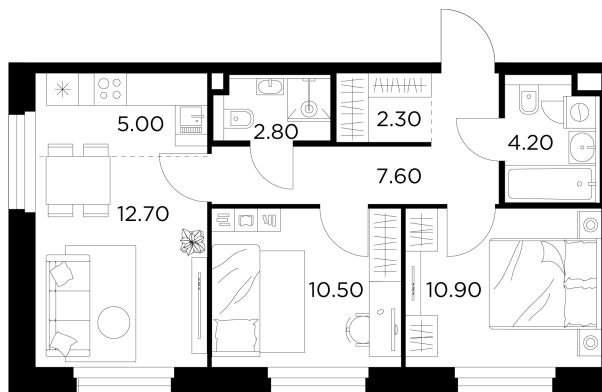

## Планировка

## С мебелью

+7 (495) 500-00-04

[ingrad.ru](http://ingrad.ru)

**3-комн. квартира №132, 56м<sup>2</sup>**

ЖК Белый Grad,  
Корпус 11.2, Секция 2, Этаж 10 из 12

**11 430 000₽**

203 944₽/м<sup>2</sup>

● м. «Медведково»