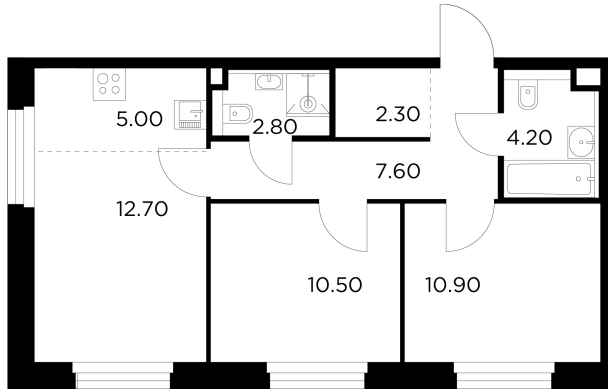

## С мебелью

+7 (495) 500-00-04

[ingrad.ru](http://ingrad.ru)

**3-комн. квартира №132, 56м<sup>2</sup>**

ЖК Белый Grad,  
Корпус 11.2, Секция 2, Этаж 10 из 12

**10 917 009₽**

194 947₽/м<sup>2</sup>

● Медведково