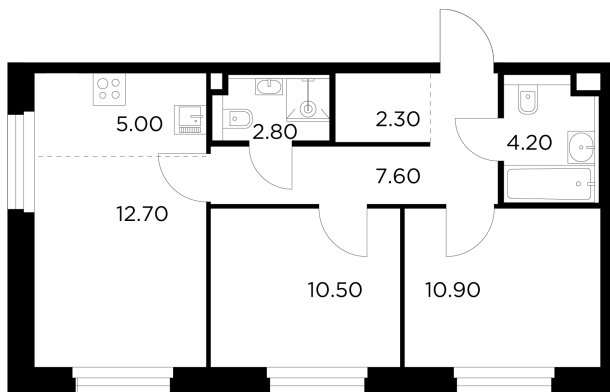

## С мебелью

+7 (495) 500-00-04

[ingrad.ru](http://ingrad.ru)

**3-комн. квартира №132, 56м<sup>2</sup>**

ЖК Белый Grad,  
Корпус 11.2, Секция 2, Этаж 10 из 12

**11 430 000₽**

203 944₽/м<sup>2</sup>

● м. «Медведково»