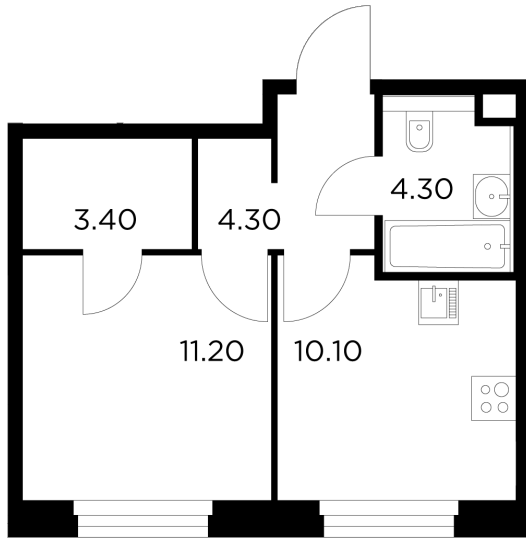

Планировка

С мебелью

+7 (495) 500-00-04

ingrad.ru

1-комн. квартира №131, 33.3м²

ЖК Белый Grad,
Корпус 11.2, Секция 2, Этаж 10 из 12

7 348 053₽

220 662₽/м²

● М Медведково

Отделка

Без отделки

Ввод

III квартал 2026

На этаже

На генплане

Квартира
на сайте