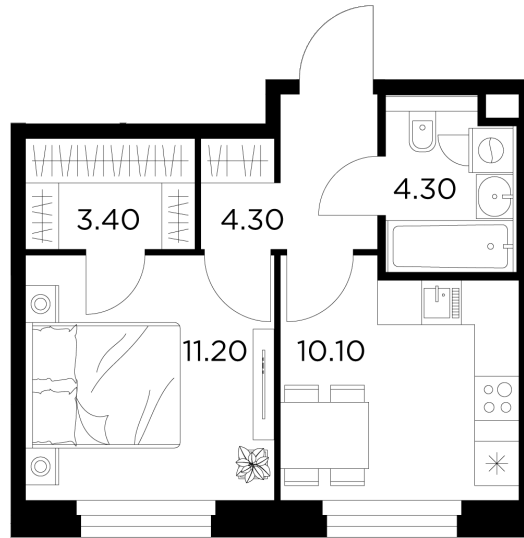

Планировка

С мебелью

+7 (495) 500-00-04

ingrad.ru

1-комн. квартира №131, 33.3м²

ЖК Белый Grad,
Корпус 11.2, Секция 2, Этаж 10 из 12

7 348 053₽

220 662₽/м²

● М Медведково

Отделка

Без отделки

Ввод

III квартал 2026

На этаже

На генплане

Квартира
на сайте