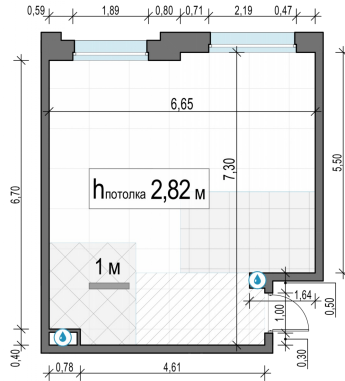

Планировка

С мебелью

1-комн. квартира №130, 44м²

Корпус 11.2, Секция 2, Этаж 10 из 12

9 170 000₽
208 410₽/м²

● м. «Медведково»

Отделка

Без отделки

Ввод

III квартал 2026

На этаже

На генплане

Квартира
на сайте

Скачано 04.05.2026 11:55