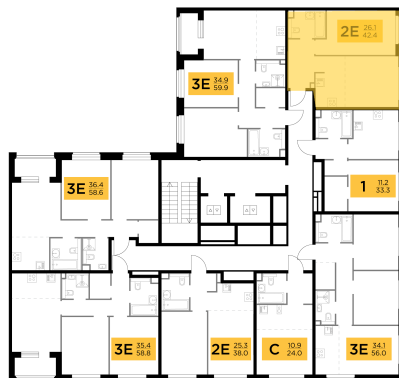

Планировка

С мебелью

1-комн. квартира №130, 44м²

Корпус 11.2, Секция 2, Этаж 10 из 12

9 170 000₽
208 410₽/м²

● м. «Медведково»

Отделка

Без отделки

Ввод

III квартал 2026

На этаже

На генплане

Квартира
на сайте

Скачано 04.05.2026 11:55