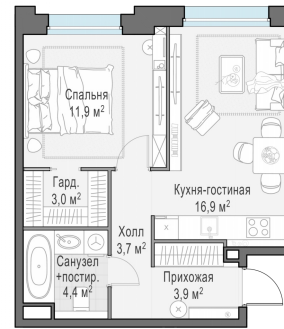

Планировка

С мебелью

1-комн. квартира №130, 44м²

Корпус 11.2, Секция 2, Этаж 10 из 12

9 170 000₽
208 410₽/м²

● м. «Медведково»

Отделка

Без отделки

Ввод

III квартал 2026

На этаже

На генплане

Квартира
на сайте

Скачано 04.05.2026 11:55