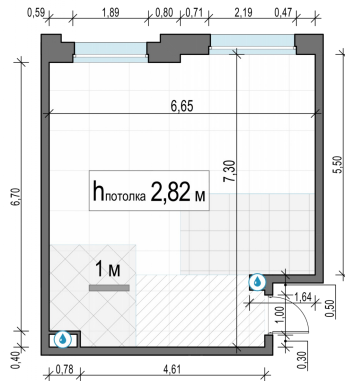

Планировка

С мебелью

1-комн. квартира №122, 44м²

Корпус 11.2, Секция 2, Этаж 9 из 12

9 430 000₽

214 319₽/м²

● м. «Медведково»

Отделка

Без отделки

Ввод

III квартал 2026

На этаже

На генплане

Квартира
на сайте

Скачано 02.05.2026 20:14