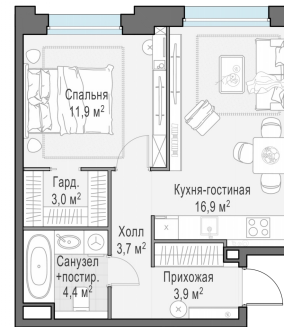

Планировка

С мебелью

1-комн. квартира №122, 44м²

Корпус 11.2, Секция 2, Этаж 9 из 12

9 430 000₽

214 319₽/м²

● м. «Медведково»

Отделка

Без отделки

Ввод

III квартал 2026

На этаже

На генплане

Квартира
на сайте

Скачано 02.05.2026 20:14