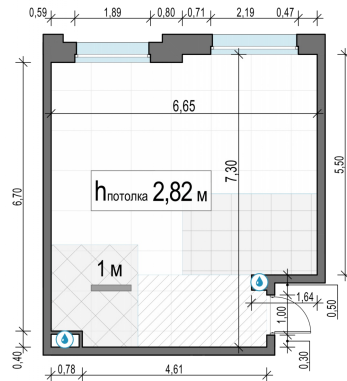

Планировка

С мебелью

1-комн. квартира №114, 42.4м²

Корпус 11.2, Секция 2, Этаж 8 из 12

8 920 000₽

210 378₽/м²

● м. «Медведково»

Отделка

Без отделки

Ввод

III квартал 2026

На этаже

На генплане

Квартира
на сайте