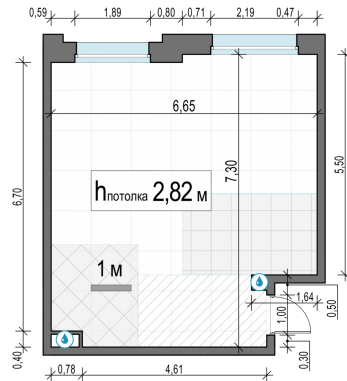

Планировка

С мебелью

1-комн. квартира №106, 44м²

Корпус 11.2, Секция 2, Этаж 7 из 12

9 350 000₽

212 500₽/м²

● м. «Медведково»

Отделка

Без отделки

Ввод

III квартал 2026

На этаже

На генплане

Квартира
на сайте

Скачано 25.05.2026 07:50