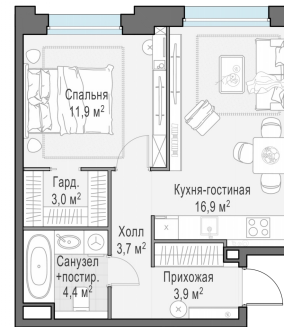

Планировка

С мебелью

1-комн. квартира №106, 44м²

Корпус 11.2, Секция 2, Этаж 7 из 12

9 350 000₽

212 500₽/м²

● м. «Медведково»

Отделка

Без отделки

Ввод

III квартал 2026

На этаже

На генплане

Квартира
на сайте

Скачано 25.05.2026 07:50