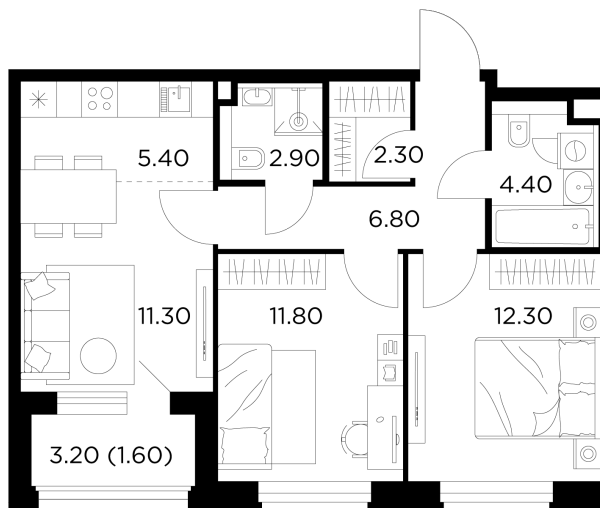

Планировка

С мебелью

+7 (495) 500-00-04

ingrad.ru

2-комн. квартира №103, 58.8м²

ЖК Белый Град,
Корпус 11.2, Секция 2, Этаж 6 из 12

12 220 000₽

207 824₽/м²

● м. «Медведково»

Отделка

Без отделки

Ввод

III квартал 2026

На этаже

На генплане

Лоджия Балкон