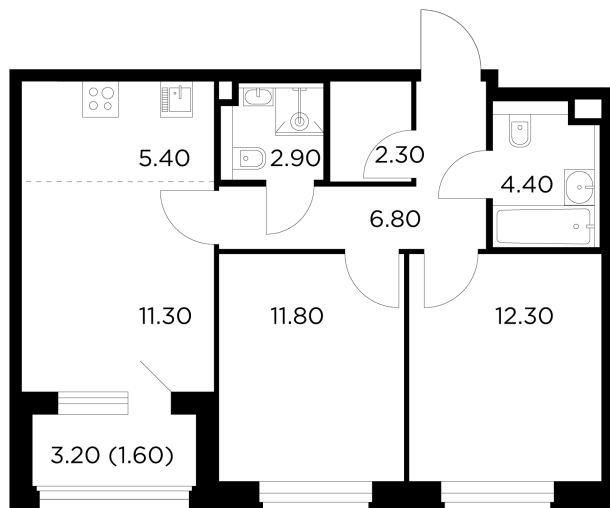

Планировка

С мебелью

+7 (495) 500-00-04

ingrad.ru

2-комн. квартира №103, 58.8м²

ЖК Белый Град,
Корпус 11.2, Секция 2, Этаж 6 из 12

12 220 000₽

207 824₽/м²

● м. «Медведково»

Отделка

Без отделки

Ввод

III квартал 2026

На этаже

На генплане

Лоджия Балкон