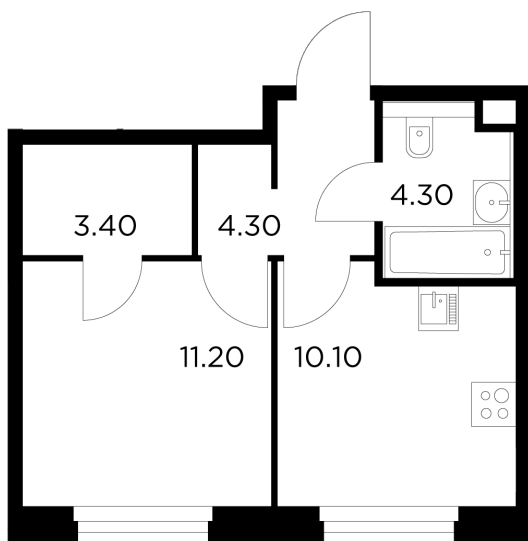

Планировка

С мебелью

+7 (495) 500-00-04

ingrad.ru

1-комн. квартира №99, 33.3м²

ЖК Белый Град,
Корпус 11.2, Секция 2, Этаж 6 из 12

7 680 000₽

230 631₽/м²

● м. «Медведково»

Отделка

Без отделки

Ввод

III квартал 2026

На этаже

На генплане

Квартира
на сайте