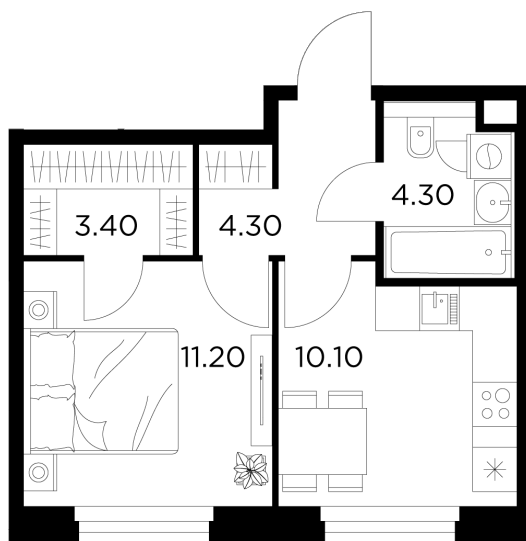

Планировка

С мебелью

+7 (495) 500-00-04

ingrad.ru

1-комн. квартира №99, 33.3м²

ЖК Белый Град,
Корпус 11.2, Секция 2, Этаж 6 из 12

7 680 000₽

230 631₽/м²

● м. «Медведково»

Отделка

Без отделки

Ввод

III квартал 2026

На этаже

На генплане

Квартира
на сайте