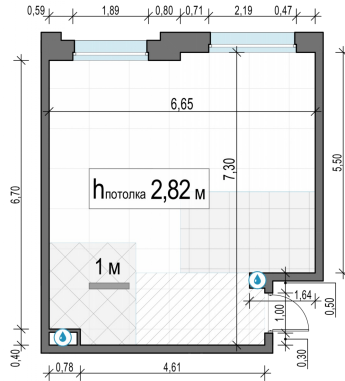

Планировка

С мебелью

1-комн. квартира №98, 44м²

Корпус 11.2, Секция 2, Этаж 6 из 12

9 300 000₽

211 364₽/м²

● м. «Медведково»

Отделка

Без отделки

Ввод

III квартал 2026

На этаже

На генплане

Квартира
на сайте

Скачано 26.05.2026 06:46