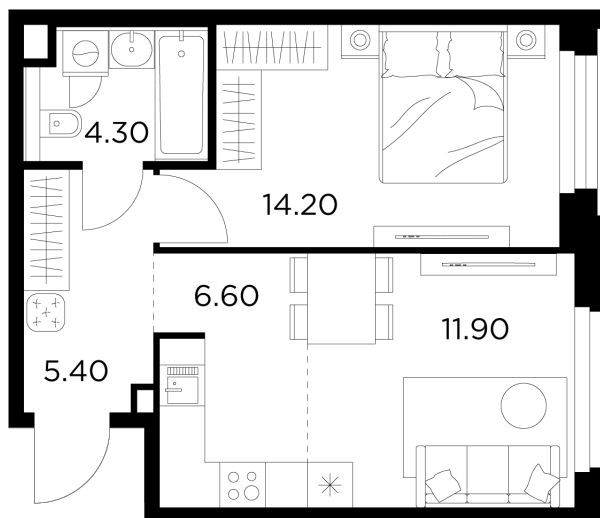

Планировка

С мебелью

INGRAD

+7 (495) 500-00-04

ingrad.ru

1-комн. квартира №98, 42.4м²

ЖК Белый Град,
Корпус 11.2, Секция 2, Этаж 6 из 12

9 120 000₽

215 095₽/м²

● м. «Медведково»

Отделка

Без отделки

Ввод

III квартал 2026

На этаже

На генплане