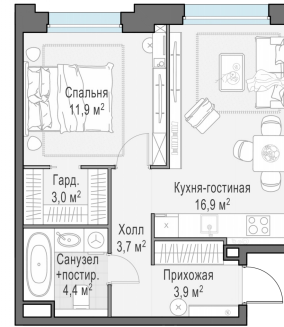

Планировка

С мебелью

1-комн. квартира №98, 44м²

Корпус 11.2, Секция 2, Этаж 6 из 12

9 300 000₽

211 364₽/м²

● м. «Медведково»

Отделка

Без отделки

Ввод

III квартал 2026

На этаже

На генплане

Квартира
на сайте

Скачано 26.05.2026 06:46