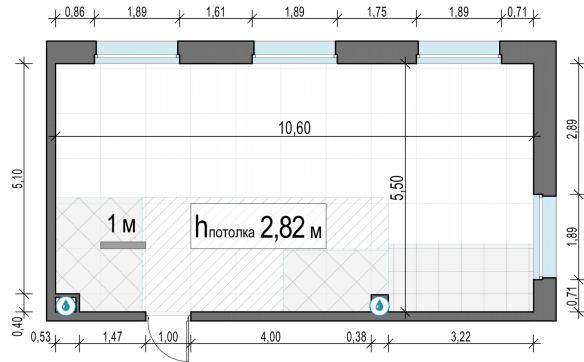

Планировка

С мебелью

2-комн. квартира №76, 56.1м²

Корпус 11.2, Секция 2, Этаж 3 из 12

13 160 000₽
234 582₽/м²

● м. «Медведково»

Отделка

Без отделки

Ввод

III квартал 2026

На этаже

На генплане

Квартира
на сайте

Скачано 20.04.2026 12:15