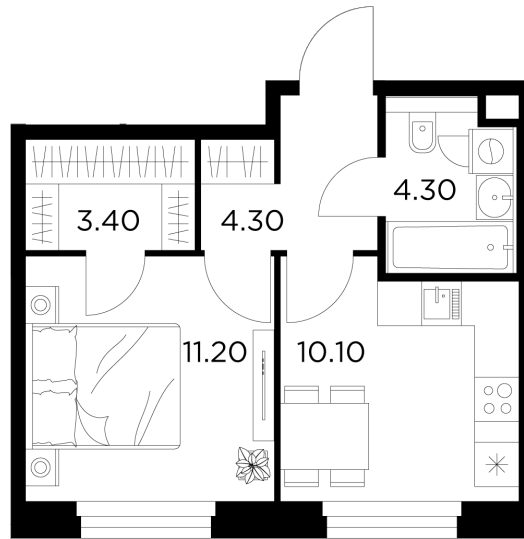

Планировка

С мебелью

+7 (495) 500-00-04

ingrad.ru

1-комн. квартира №75, 33.3м²

ЖК Белый Grad,
Корпус 11.2, Секция 2, Этаж 3 из 12

7 106 120₽

213 397₽/м²

● М Медведково

Отделка

Без отделки

Ввод

III квартал 2026

На этаже

На генплане

Квартира
на сайте