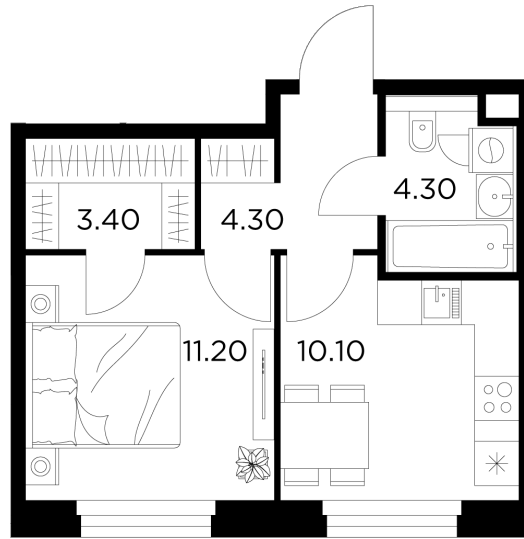

Планировка

С мебелью

+7 (495) 500-00-04

ingrad.ru

1-комн. квартира №75, 33.3м²

ЖК Белый Grad,
Корпус 11.2, Секция 2, Этаж 3 из 12

7 397 961₽

222 161₽/м²

● Медведково

Отделка

Без отделки

Ввод

III квартал 2026

На этаже

На генплане

Квартира
на сайте