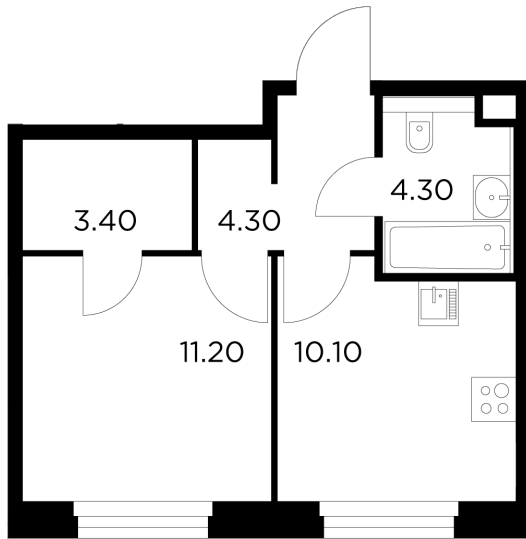

Планировка

С мебелью

+7 (495) 500-00-04

ingrad.ru

1-комн. квартира №75, 33.3м²

ЖК Белый Grad,
Корпус 11.2, Секция 2, Этаж 3 из 12

7 106 120₽

213 397₽/м²

● М Медведково

Отделка

Без отделки

Ввод

III квартал 2026

На этаже

На генплане

Квартира
на сайте