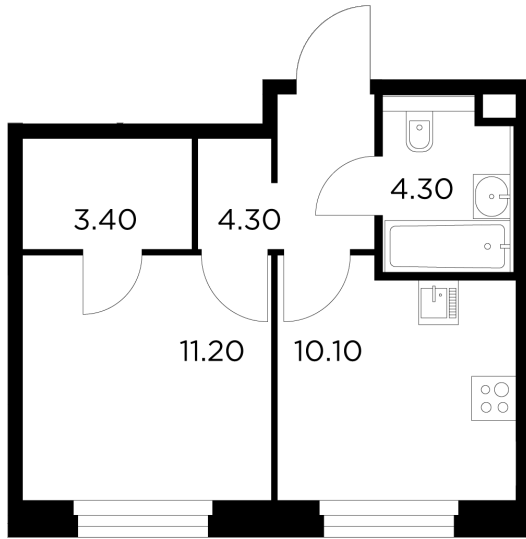

Планировка

С мебелью

+7 (495) 500-00-04

ingrad.ru

1-комн. квартира №75, 33.3м²

ЖК Белый Grad,
Корпус 11.2, Секция 2, Этаж 3 из 12

7 397 961₽

222 161₽/м²

● Медведково

Отделка

Без отделки

Ввод

III квартал 2026

На этаже

На генплане

Квартира
на сайте