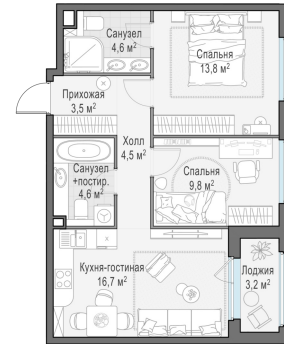

Планировка

С мебелью

2-комн. квартира №71, 58.8м²

Корпус 11.2, Секция 2, Этаж 2 из 12

13 400 000₽
227 892₽/м²

● м. «Медведково»

Отделка

Без отделки

Ввод

III квартал 2026

Лоджия

На этаже

На генплане

Квартира
на сайте

Скачано 25.05.2026 20:36