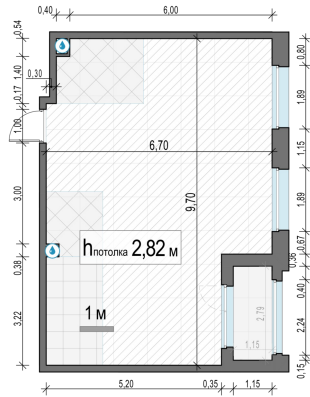

Планировка

С мебелью

2-комн. квартира №71, 58.8м²

Корпус 11.2, Секция 2, Этаж 2 из 12

13 400 000₽
227 892₽/м²

● м. «Медведково»

Отделка

Без отделки

Ввод

III квартал 2026

Лоджия

На этаже

На генплане

Квартира
на сайте

Скачано 25.05.2026 20:36