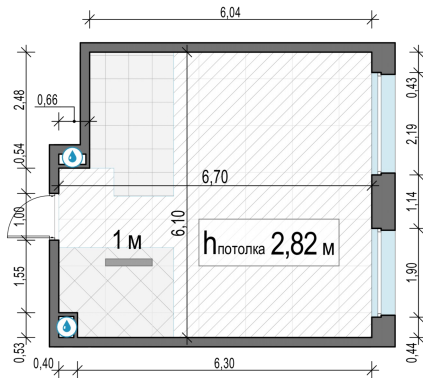

Планировка

С мебелью

1-комн. квартира №70, 38м²

Корпус 11.2, Секция 2, Этаж 2 из 12

8 110 000₽

213 422₽/м²

● м. «Медведково»

Отделка

Без отделки

Ввод

III квартал 2026

На этаже

На генплане

Квартира
на сайте

Скачано 25.06.2026 03:01