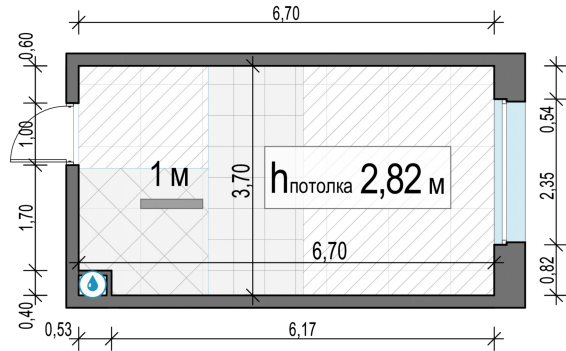

Планировка

С мебелью

Студия №69, 24.1м²

Корпус 11.2, Секция 2, Этаж 2 из 12

6 270 000₽
260 166₽/м²

● м. «Медведково»

Отделка

Без отделки

Ввод

III квартал 2026

На этаже

На генплане

Квартира
на сайте