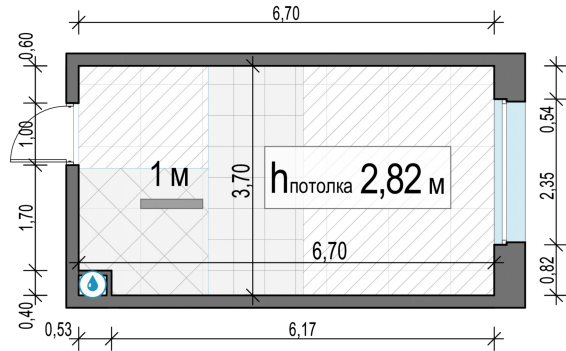

Планировка

С мебелью

Студия №69, 24.1м²

Корпус 11.2, Секция 2, Этаж 2 из 12

6 170 000₽
256 017₽/м²

● м. «Медведково»

Отделка

Без отделки

Ввод

III квартал 2026

На этаже

На генплане

Квартира
на сайте

Скачано 24.06.2026 16:26