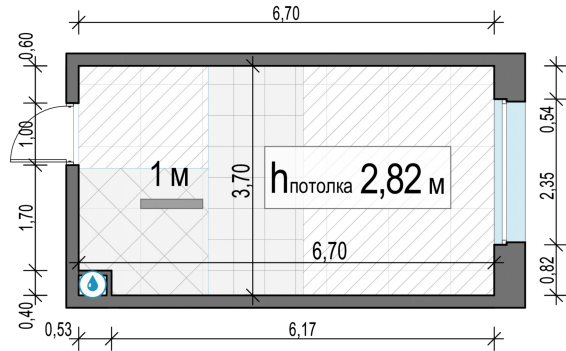

Планировка

С мебелью

## Студия №69, 24.1м²

Корпус 11.2, Секция 2, Этаж 2 из 12

**6 170 000₽**  
256 017₽/м²

● м. «Медведково»

Отделка

Без отделки

Ввод

III квартал 2026