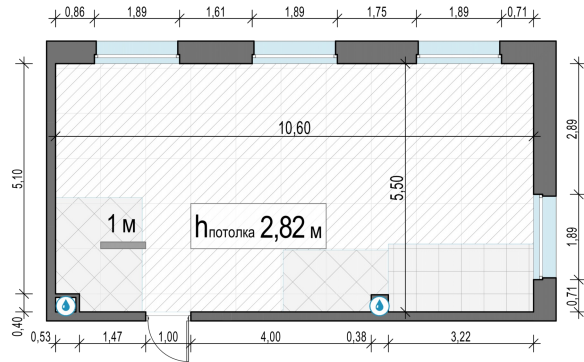

Планировка

С мебелью

2-комн. квартира №68, 56.1м²

Корпус 11.2, Секция 2, Этаж 2 из 12

12 420 000₽

221 391₽/м²

● м. «Медведково»

Отделка

Без отделки

Ввод

III квартал 2026

На этаже

На генплане

Квартира
на сайте

Скачано 27.06.2026 20:03