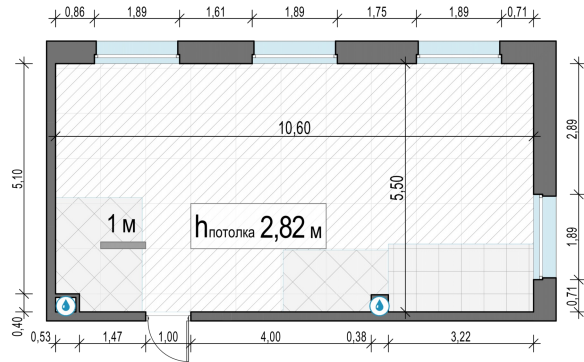

Планировка

С мебелью

2-комн. квартира №68, 56.1м²

Корпус 11.2, Секция 2, Этаж 2 из 12

12 420 000₽
 221 391₽/м²

● м. «Медведково»

Отделка

Без отделки

Ввод

III квартал 2026

На этаже

На генплане

Квартира
на сайте

Скачано 27.06.2026 21:02