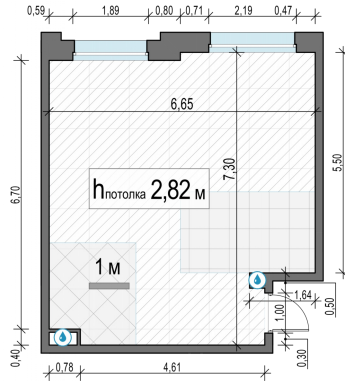

Планировка

С мебелью

1-комн. квартира №66, 44м²

Корпус 11.2, Секция 2, Этаж 2 из 12

8 690 000₽

197 500₽/м²

● м. «Медведково»

Отделка

Без отделки

Ввод

III квартал 2026

На этаже

На генплане

Квартира
на сайте

Скачано 01.05.2026 15:28