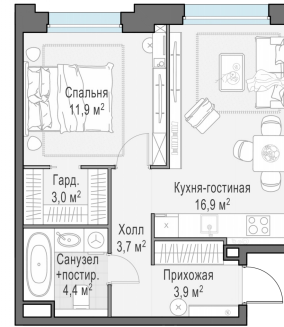

Планировка

С мебелью

1-комн. квартира №66, 44м²

Корпус 11.2, Секция 2, Этаж 2 из 12

8 690 000₽

197 500₽/м²

● м. «Медведково»

Отделка

Без отделки

Ввод

III квартал 2026

На этаже

На генплане

Квартира
на сайте

Скачано 01.05.2026 15:28