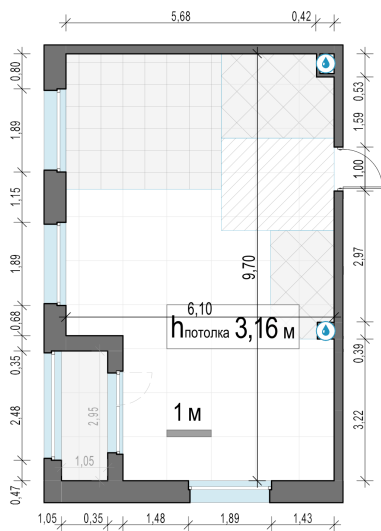

Планировка

С мебелью

+7 (495) 500-00-04

ingrad.ru

2-комн. квартира №64, 54.4м²

ЖК Белый Град,
Корпус 11.2, Секция 1, Этаж 12 из 12

9 690 000₽

178 125₽/м²

● м. «Медведково»

Отделка

Без отделки

Ввод

III квартал 2026

Лоджия

На этаже

На генплане