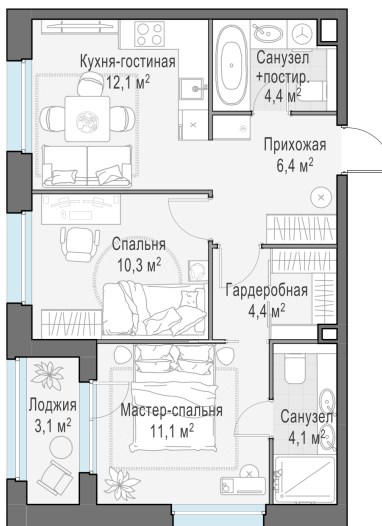

Планировка

С мебелью

+7 (495) 500-00-04

ingrad.ru

2-комн. квартира №64, 54.4м²

ЖК Белый Град,
Корпус 11.2, Секция 1, Этаж 12 из 12

9 690 000₽

178 125₽/м²

● м. «Медведково»

Отделка

Без отделки

Ввод

III квартал 2026

Лоджия

На этаже

На генплане