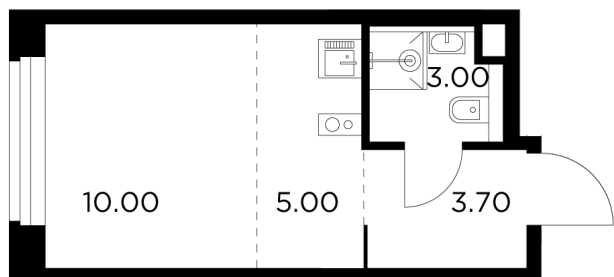

Планировка

С мебелью

**INGRAD**

+7 (495) 500-00-04

[ingrad.ru](http://ingrad.ru)

Студия №62, 21.7м<sup>2</sup>

ЖК Белый Град,  
Корпус 11.2, Секция 1, Этаж 12 из 12

6 140 000₽

282 950₽/м<sup>2</sup>

● м. «Медведково»

Отделка

Без отделки

Ввод

III квартал 2026

На этаже

На генплане