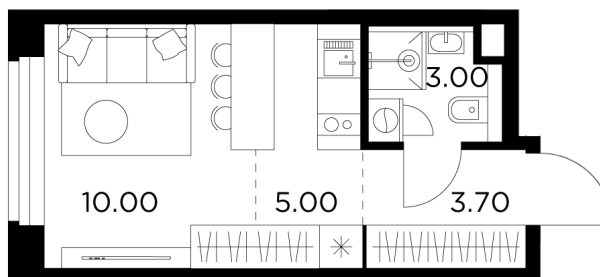

Планировка

С мебелью

**INGRAD**

+7 (495) 500-00-04

[ingrad.ru](http://ingrad.ru)

Студия №62, 21.7м<sup>2</sup>

ЖК Белый Град,  
Корпус 11.2, Секция 1, Этаж 12 из 12

6 140 000₽

282 950₽/м<sup>2</sup>

● м. «Медведково»

Отделка

Без отделки

Ввод

III квартал 2026

На этаже

На генплане