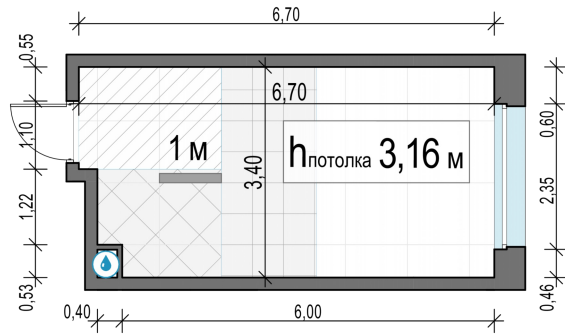

Планировка

С мебелью

Студия №62, 21.7м²

Корпус 11.2, Секция 1, Этаж 12 из 12

6 470 000₽
 298 157₽/м²

● м. «Медведково»

Отделка

Без отделки

Ввод

III квартал 2026

На этаже

На генплане

Квартира
на сайте