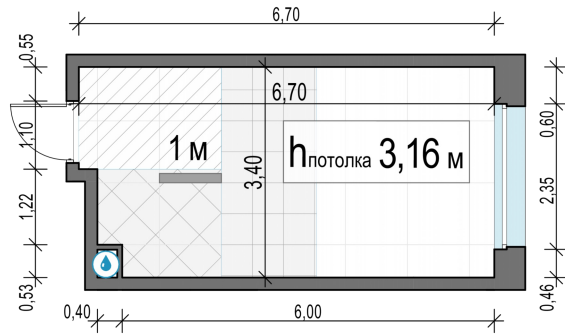

Планировка

С мебелью

Студия №62, 21.7м²

Корпус 11.2, Секция 1, Этаж 12 из 12

6 470 000₽
298 157₽/м²

● м. «Медведково»

Отделка

Без отделки

Ввод

III квартал 2026

На этаже

На генплане

Квартира
на сайте

Скачано 24.06.2026 15:47