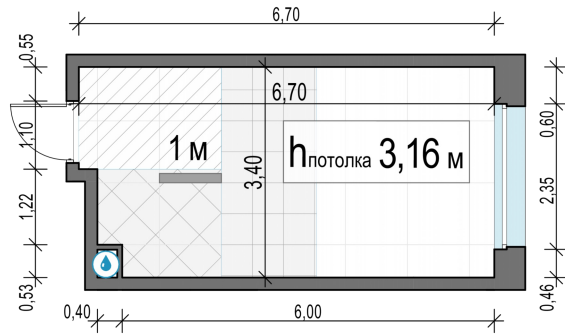

Планировка

С мебелью

Студия №62, 21.7м²

Корпус 11.2, Секция 1, Этаж 12 из 12

6 580 000₽
 303 226₽/м²

● м. «Медведково»

Отделка

Без отделки

Ввод

III квартал 2026

На этаже

На генплане

Квартира
на сайте