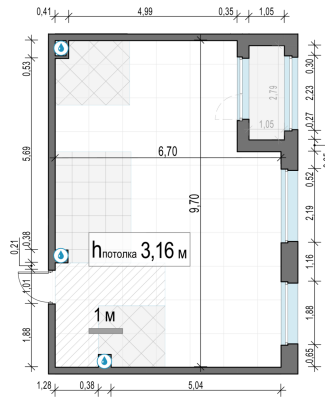

Планировка

С мебелью

2-комн. квартира №61, 60м²

Корпус 11.2, Секция 1, Этаж 12 из 12

15 180 000₽

253 000₽/м²

● м. «Медведково»

Отделка

Без отделки

Ввод

III квартал 2026

Лоджия

На этаже

На генплане

Квартира на сайте