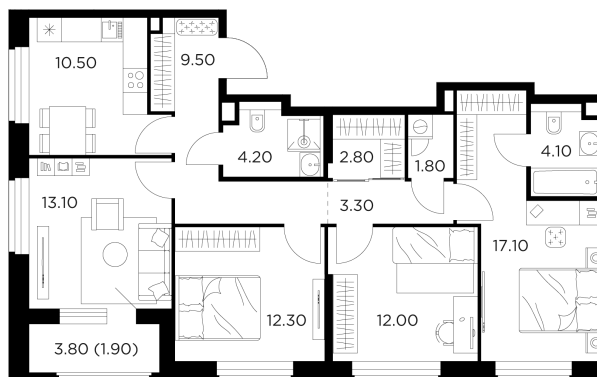

Планировка

С мебелью

INGRAD

+7 (495) 500-00-04

ingrad.ru

4-комн. квартира №58, 92.6м²

ЖК Белый Град,
Корпус 11.2, Секция 1, Этаж 11 из 12

17 340 000₽

187 258₽/м²

● м. «Медведково»

Отделка

Без отделки

Ввод

III квартал 2026

На этаже

На генплане