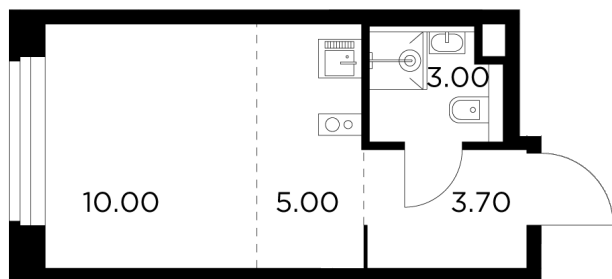

## Планировка

### Студия №57, 21.7м<sup>2</sup>

ЖК Белый Grad,  
Корпус 11.2, Секция 1, Этаж 11 из 12

**5 650 000₽**

260 078₽/м<sup>2</sup>

● м. «Медведково»

Отделка

Без отделки

Ввод