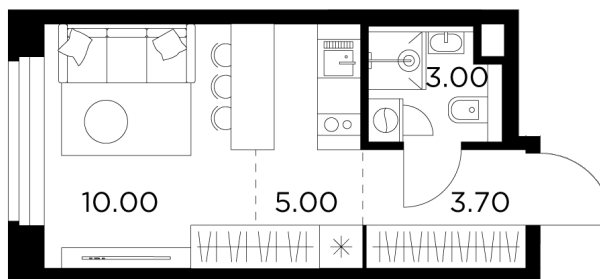

## Планировка

### Студия №57, 21.7м<sup>2</sup>

ЖК Белый Grad,  
Корпус 11.2, Секция 1, Этаж 11 из 12

**5 650 000₽**

260 078₽/м<sup>2</sup>

● м. «Медведково»

Отделка

Без отделки

Ввод