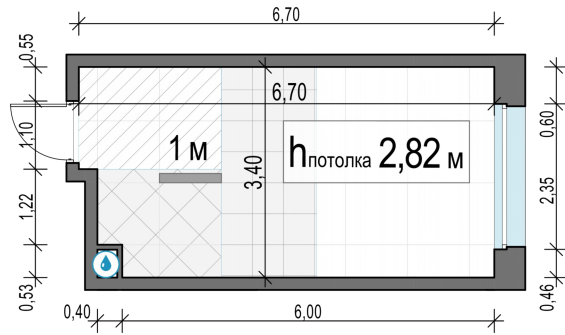

Планировка

С мебелью

Студия №57, 21.7м²

Корпус 11.2, Секция 1, Этаж 11 из 12

6 190 000₽

285 254₽/м²

● м. «Медведково»

Отделка

Без отделки

Ввод

III квартал 2026

На этаже

На генплане

Квартира
на сайте

Скачано 24.06.2026 15:39