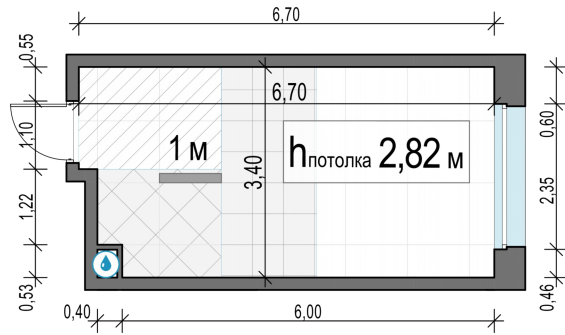

Планировка

С мебелью

## Студия №57, 21.7м<sup>2</sup>

Корпус 11.2, Секция 1, Этаж 11 из 12

**6 190 000₽**  
 285 254₽/м<sup>2</sup>

● м. «Медведково»

Отделка

Без отделки

Ввод

III квартал 2026