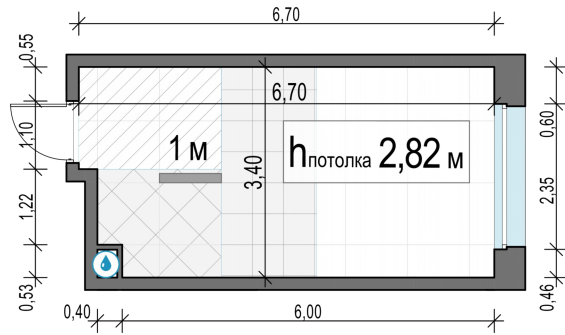

Планировка

С мебелью

Студия №57, 21.7м²

Корпус 11.2, Секция 1, Этаж 11 из 12

6 280 000₽
289 401₽/м²

● м. «Медведково»

Отделка

Без отделки

Ввод

III квартал 2026

На этаже

На генплане

Квартира
на сайте

Скачано 21.04.2026 14:19