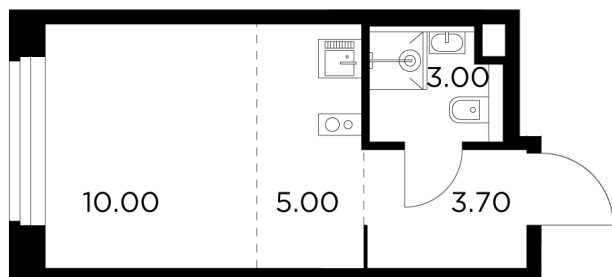

### Студия №57, 21.7м<sup>2</sup>

ЖК Белый Grad,  
Корпус 11.2, Секция 1, Этаж 11 из 12

**5 660 018₽**

260 830₽/м<sup>2</sup>

● Медведково

Отделка

Без отделки

Ввод