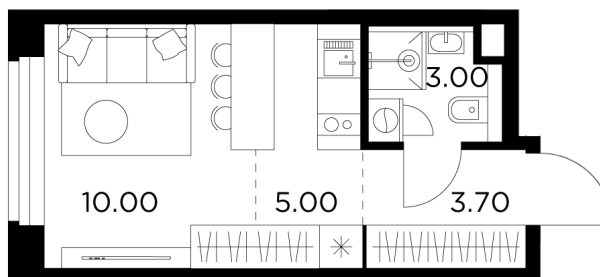

## Планировка

### Студия №57, 21.7м<sup>2</sup>

ЖК Белый Grad,  
Корпус 11.2, Секция 1, Этаж 11 из 12

**5 660 018₽**

260 830₽/м<sup>2</sup>

● Медведково

Отделка

Без отделки

Ввод