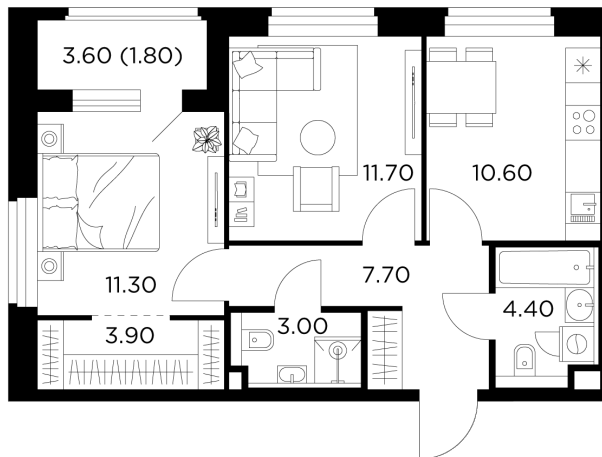

## Планировка

## С мебелью

+7 (495) 500-00-04

[ingrad.ru](http://ingrad.ru)

**2-комн. квартира №54, 54.4м<sup>2</sup>**

ЖК Белый Grad,  
Корпус 11.2, Секция 1, Этаж 10 из 12

**10 561 831₽**

194 151₽/м<sup>2</sup>

● Медведково

Отделка

Без отделки

Ввод

III квартал 2026