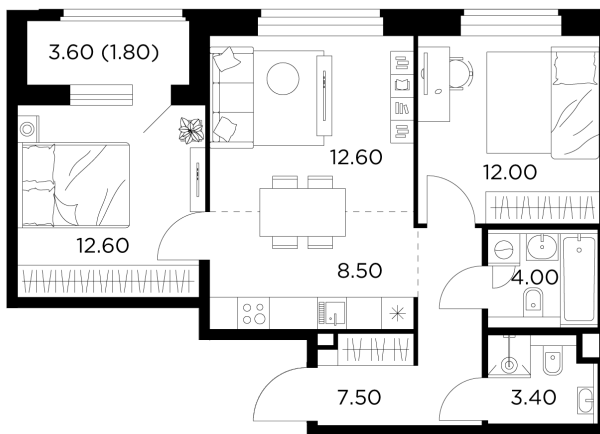

Планировка

С мебелью

+7 (495) 500-00-04

ingrad.ru

3-комн. квартира №49, 62.4м²

ЖК Белый Grad,
Корпус 11.2, Секция 1, Этаж 10 из 12

11 310 322₽

181 255₽/м²

● М Медведково

Отделка

Без отделки

Ввод

III квартал 2026

На этаже

На генплане

Квартира
на сайте