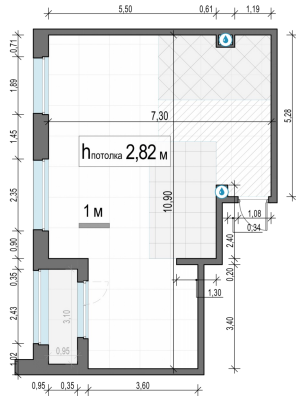

Планировка

С мебелью

2-комн. квартира №49, 62.4м²

Корпус 11.2, Секция 1, Этаж 10 из 12

13 410 000₽
214 904₽/м²

● м. «Медведково»

Отделка

Без отделки

Ввод

III квартал 2026

Лоджия

На этаже

На генплане

Квартира
на сайте