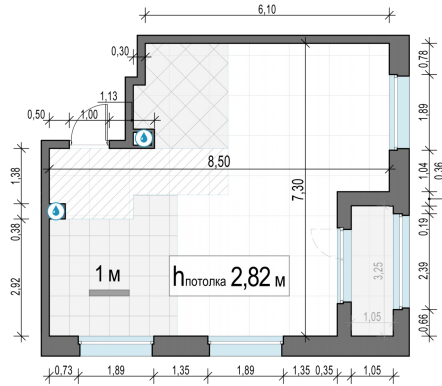

Планировка

С мебелью

2-комн. квартира №47, 51.6м²

Корпус 11.2, Секция 1, Этаж 9 из 12

12 910 000₽

250 194₽/м²

● м. «Медведково»

Отделка

Без отделки

Ввод

III квартал 2026

Лоджия

На этаже

На генплане

Квартира на сайте