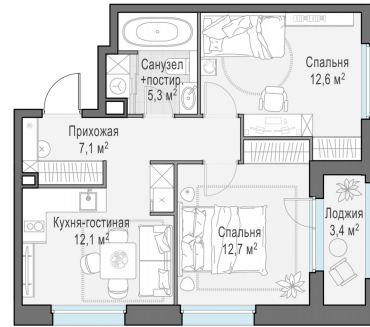

Планировка

С мебелью

2-комн. квартира №47, 51.6м²

Корпус 11.2, Секция 1, Этаж 9 из 12

12 910 000₽

250 194₽/м²

● м. «Медведково»

Отделка

Без отделки

Ввод

III квартал 2026

Лоджия

На этаже

На генплане

Квартира на сайте