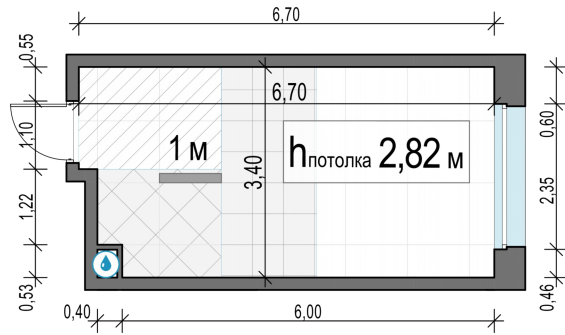

Планировка

С мебелью

## Студия №45, 21.7м<sup>2</sup>

Корпус 11.2, Секция 1, Этаж 9 из 12

**6 280 000₽**  
289 401₽/м<sup>2</sup>

● м. «Медведково»

Отделка

Без отделки

Ввод

III квартал 2026