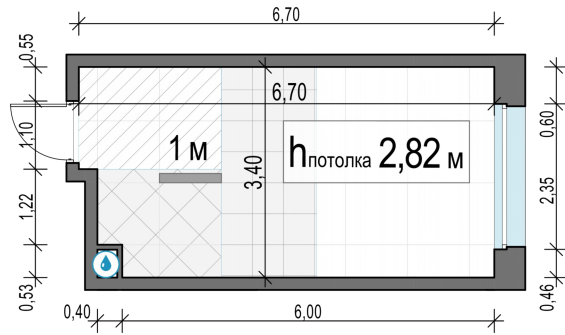

Планировка

С мебелью

Студия №45, 21.7м²

Корпус 11.2, Секция 1, Этаж 9 из 12

6 360 000₽

293 088₽/м²

● м. «Медведково»

Отделка

Без отделки

Ввод

III квартал 2026

На этаже

На генплане

Квартира
на сайте

Скачано 21.04.2026 14:25