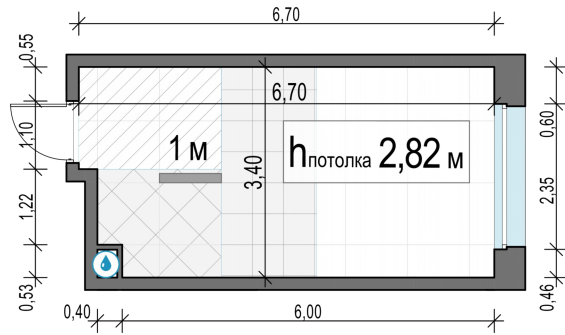

Планировка

С мебелью

Студия №45, 21.7м²

Корпус 11.2, Секция 1, Этаж 9 из 12

6 280 000₽
289 401₽/м²

● м. «Медведково»

Отделка

Без отделки

Ввод

III квартал 2026

На этаже

На генплане

Квартира
на сайте

Скачано 24.06.2026 16:24