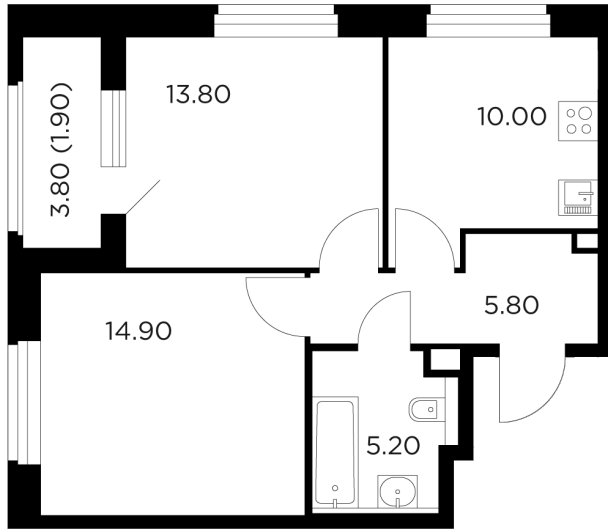

Планировка

С мебелью

+7 (495) 500-00-04

ingrad.ru

2-комн. квартира №41, 51.6м²

ЖК Белый Grad,
Корпус 11.2, Секция 1, Этаж 8 из 12

10 423 449Р

202 005Р/м²

● Медведково

Отделка

Без отделки

Ввод

III квартал 2026

На этаже

На генплане

Квартира
на сайте