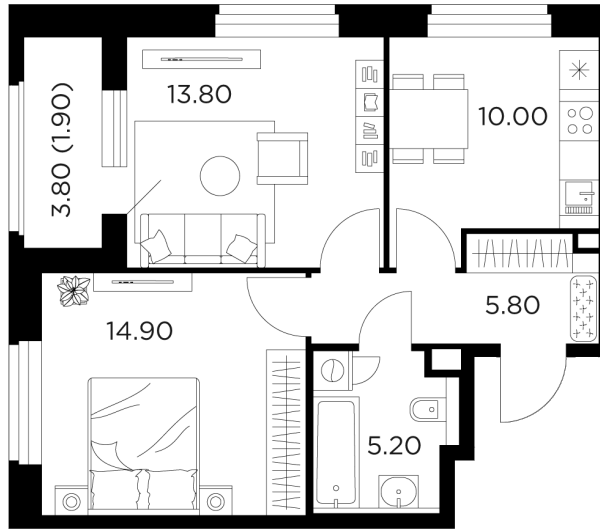

Планировка

С мебелью

+7 (495) 500-00-04

ingrad.ru

2-комн. квартира №41, 51.6м²

ЖК Белый Grad,
Корпус 11.2, Секция 1, Этаж 8 из 12

10 423 449Р

202 005Р/м²

● Медведково

Отделка

Без отделки

Ввод

III квартал 2026

На этаже

На генплане

Квартира
на сайте