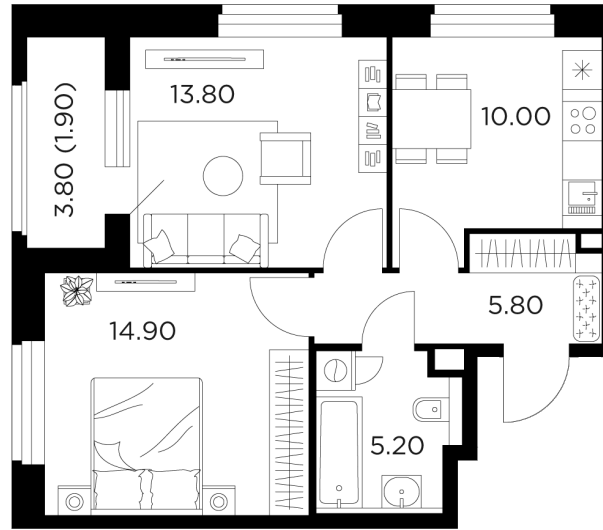

Планировка

С мебелью

+7 (495) 500-00-04

ingrad.ru

2-комн. квартира №35, 51.6м²

ЖК Белый Grad,
Корпус 11.2, Секция 1, Этаж 7 из 12

10 280 000₽

199 186₽/м²

● м. «Медведково»

Отделка

Без отделки

Ввод

III квартал 2026

На этаже

На генплане

Квартира
на сайте