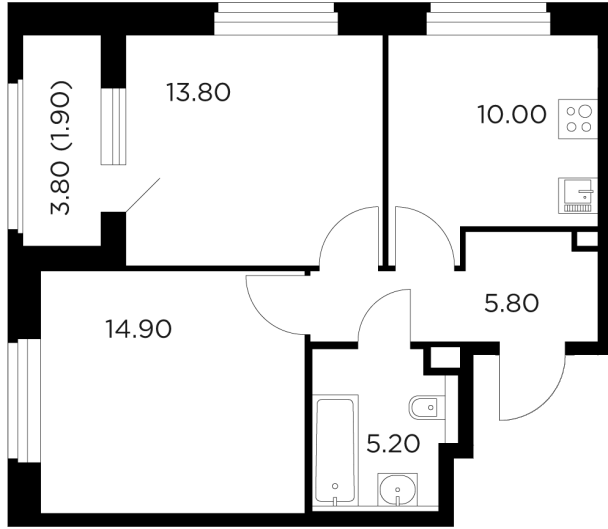

Планировка

С мебелью

+7 (495) 500-00-04

ingrad.ru

2-комн. квартира №35, 51.6м²

ЖК Белый Grad,
Корпус 11.2, Секция 1, Этаж 7 из 12

10 392 671₽

201 408₽/м²

● Медведково

Отделка

Без отделки

Ввод

III квартал 2026

На этаже

На генплане

Квартира
на сайте