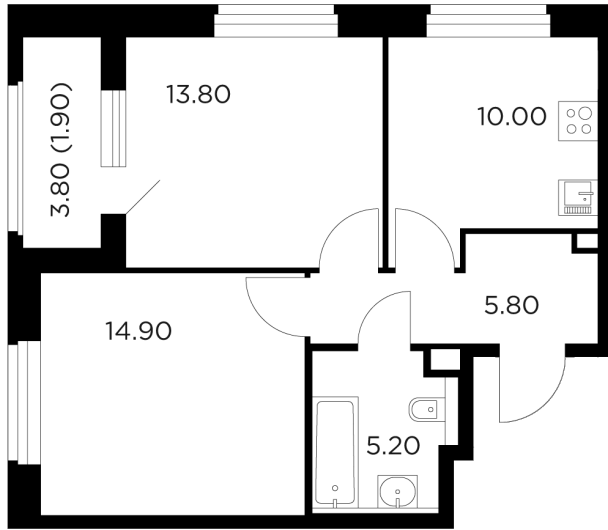

Планировка

С мебелью

+7 (495) 500-00-04

ingrad.ru

2-комн. квартира №35, 51.6м²

ЖК Белый Grad,
Корпус 11.2, Секция 1, Этаж 7 из 12

10 280 000₽

199 186₽/м²

● м. «Медведково»

Отделка

Без отделки

Ввод

III квартал 2026

На этаже

На генплане

Квартира
на сайте