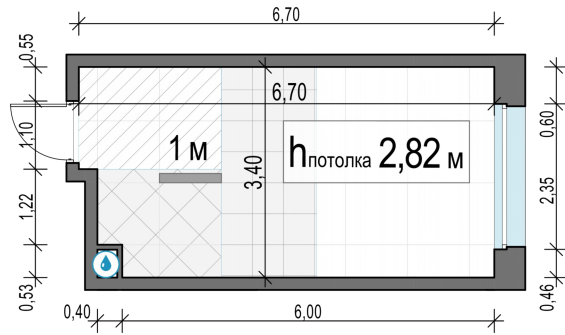

Планировка

С мебелью

Студия №33, 21.7м²

Корпус 11.2, Секция 1, Этаж 7 из 12

6 210 000₽
 286 176₽/м²

● м. «Медведково»

Отделка

Без отделки

Ввод

III квартал 2026

На этаже

На генплане

Квартира на сайте