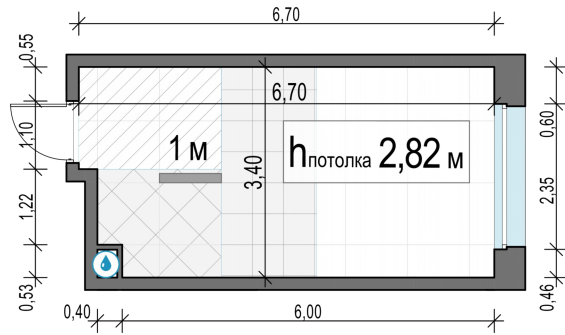

Планировка

С мебелью

Студия №33, 21.7м²

Корпус 11.2, Секция 1, Этаж 7 из 12

6 130 000₽
 282 489₽/м²

● м. «Медведково»

Отделка

Без отделки

Ввод

III квартал 2026

На этаже

На генплане

Квартира
на сайте