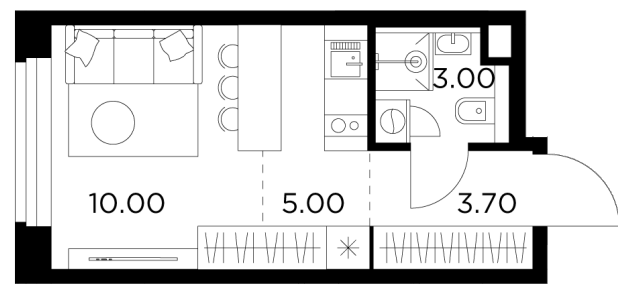

Планировка

С мебелью

+7 (495) 500-00-04
ingrad.ru

Студия №33, 21.7м²

ЖК Белый Grad,
Корпус 11.2, Секция 1, Этаж 7 из 12

5 591 578Р
257 676Р/м²

● Медведково

Отделка

Без отделки

Ввод

III квартал 2026

На этаже

На генплане

Квартира
на сайте