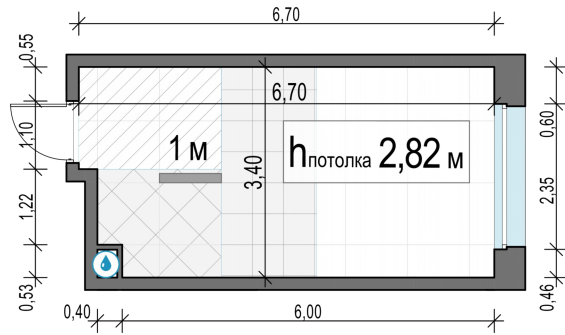

Планировка

С мебелью

Студия №33, 21.7м²

Корпус 11.2, Секция 1, Этаж 7 из 12

6 130 000₽
282 489₽/м²

● м. «Медведково»

Отделка

Без отделки

Ввод

III квартал 2026

На этаже

На генплане

Квартира
на сайте

Скачано 24.06.2026 16:35