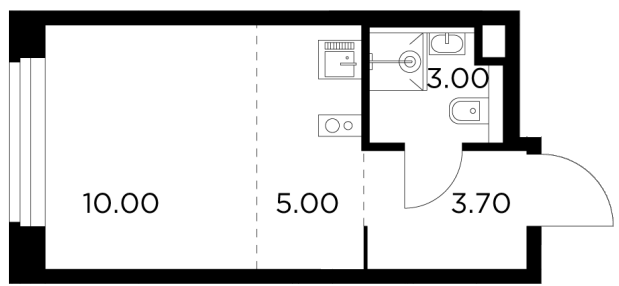

Планировка

С мебелью

+7 (495) 500-00-04
ingrad.ru

Студия №33, 21.7м²

ЖК Белый Grad,
Корпус 11.2, Секция 1, Этаж 7 из 12

5 591 578Р
257 676Р/м²

● Медведково

Отделка

Без отделки

Ввод

III квартал 2026

На этаже

На генплане

Квартира
на сайте