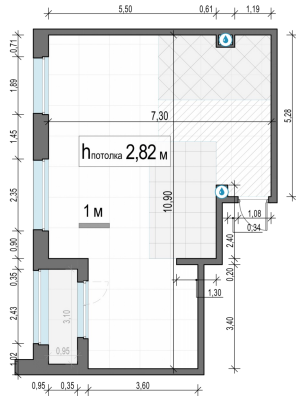

Планировка

С мебелью

**2-комн. квартира №25, 62.4м<sup>2</sup>**

Корпус 11.2, Секция 1, Этаж 6 из 12

**13 110 000₽**  
210 097₽/м<sup>2</sup>

● м. «Медведково»

Отделка

Без отделки

Ввод

III квартал 2026

Лоджия

На этаже

На генплане

Квартира на сайте