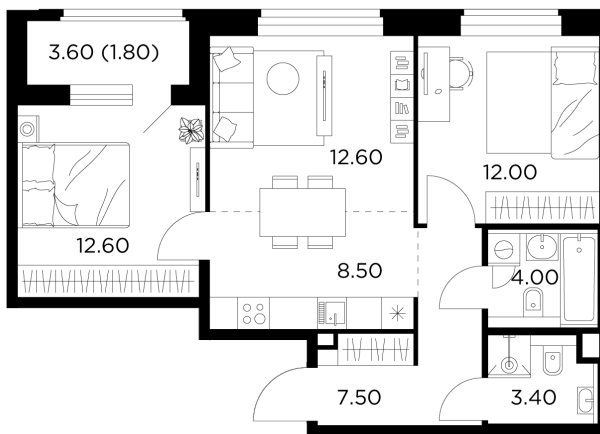

Планировка

С мебелью

+7 (495) 500-00-04

ingrad.ru

3-комн. квартира №25, 62.4м²

ЖК Белый Grad,
Корпус 11.2, Секция 1, Этаж 6 из 12

10 977 115₽

175 915₽/м²

● Медведково

Отделка

Без отделки

Ввод

III квартал 2026

На этаже

На генплане

Квартира
на сайте