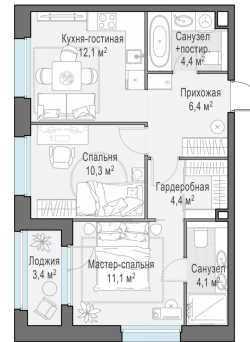

Планировка

С мебелью

2-комн. квартира №24, 54.3м²

Корпус 11.2, Секция 1, Этаж 5 из 12

12 500 000₽
230 203₽/м²

● м. «Медведково»

Отделка

Без отделки

Ввод

III квартал 2026

Лоджия

На этаже

На генплане

Квартира на сайте