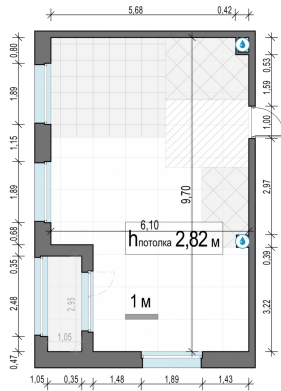

Планировка

С мебелью

2-комн. квартира №24, 54.3м²

Корпус 11.2, Секция 1, Этаж 5 из 12

12 500 000₽
230 203₽/м²

● м. «Медведково»

Отделка

Без отделки

Ввод

III квартал 2026

Лоджия

На этаже

На генплане

Квартира на сайте