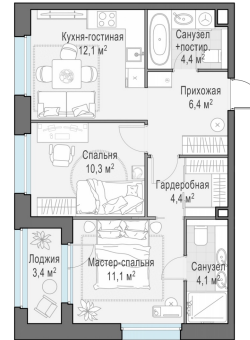

Планировка

С мебелью

**2-комн. квартира №18, 54.3м<sup>2</sup>**

Корпус 11.2, Секция 1, Этаж 4 из 12

**12 400 000₽**  
228 361₽/м<sup>2</sup>

● м. «Медведково»

Отделка

Без отделки

Ввод

III квартал 2026

Лоджия

На этаже

На генплане

Квартира  
на сайте

Скачано 31.05.2026 08:43