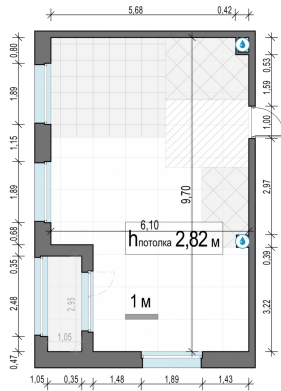

Планировка

С мебелью

**2-комн. квартира №18, 54.3м<sup>2</sup>**

Корпус 11.2, Секция 1, Этаж 4 из 12

**12 400 000₽**  
228 361₽/м<sup>2</sup>

● м. «Медведково»

Отделка

Без отделки

Ввод

III квартал 2026

Лоджия

На этаже

На генплане

Квартира  
на сайте

Скачано 31.05.2026 08:43