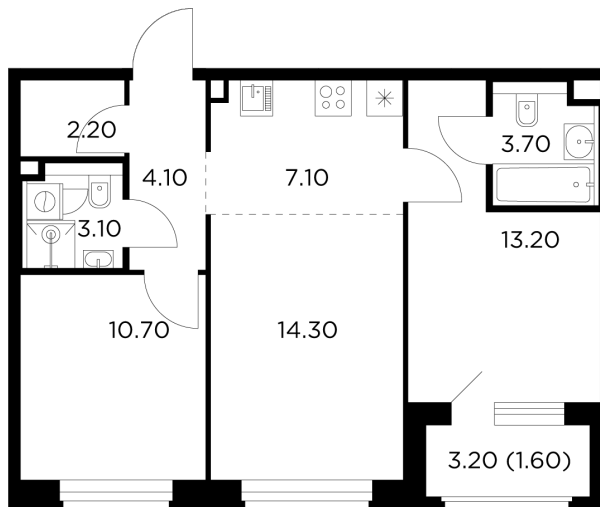

Планировка

С мебелью

+7 (495) 500-00-04

ingrad.ru

3-комн. квартира №14, 60м²

ЖК Белый Grad,
Корпус 11.2, Секция 1, Этаж 4 из 12

11 275 946₽

187 932₽/м²

● М Медведково

Отделка

Без отделки

Ввод

III квартал 2026

На этаже

На генплане

Квартира
на сайте