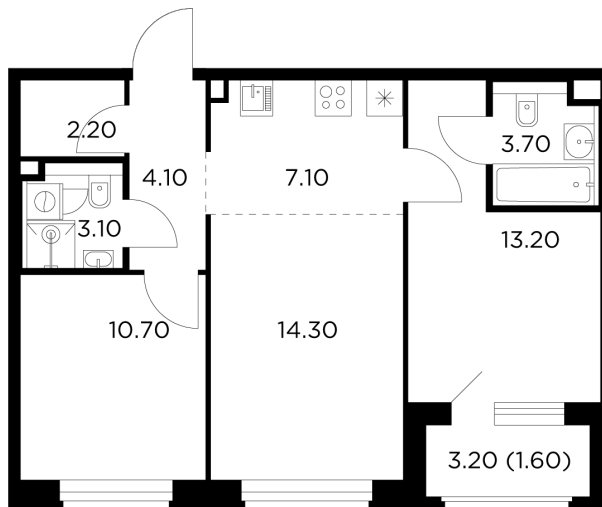

Планировка

С мебелью

+7 (495) 500-00-04

ingrad.ru

3-комн. квартира №14, 60м²

ЖК Белый Grad,
Корпус 11.2, Секция 1, Этаж 4 из 12

11 310 000₽

188 339₽/м²

● м. «Медведково»

Отделка

Без отделки

Ввод

III квартал 2026

На этаже

На генплане

Квартира
на сайте