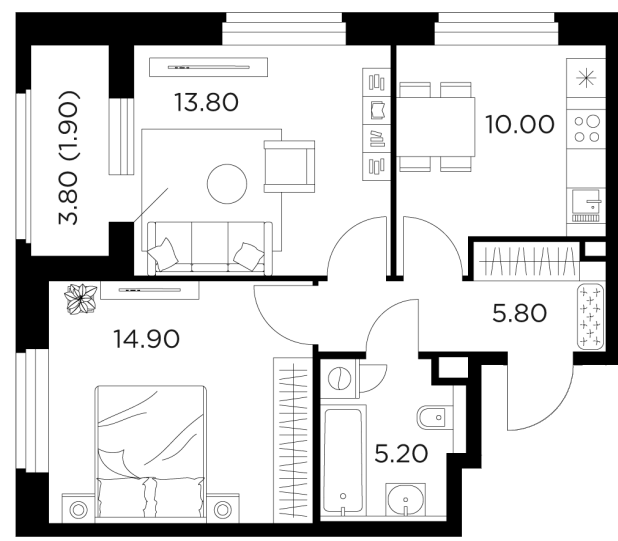

### С мебелью

+7 (495) 500-00-04

[ingrad.ru](http://ingrad.ru)

**2-комн. квартира №11, 51.6м<sup>2</sup>**

ЖК Белый Grad,  
Корпус 11.2, Секция 1, Этаж 3 из 12

**10 264 430₽**

198 923₽/м<sup>2</sup>

● Медведково

Отделка

Без отделки

Ввод

III квартал 2026

### На этаже