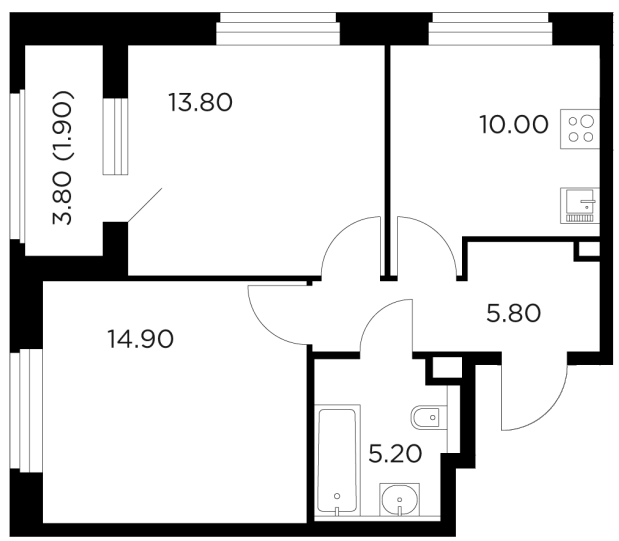

### С мебелью

+7 (495) 500-00-04

[ingrad.ru](http://ingrad.ru)

**2-комн. квартира №11, 51.6м<sup>2</sup>**

ЖК Белый Grad,  
Корпус 11.2, Секция 1, Этаж 3 из 12

**10 264 430₽**

198 923₽/м<sup>2</sup>

● Медведково

Отделка

Без отделки

Ввод

III квартал 2026

### На этаже