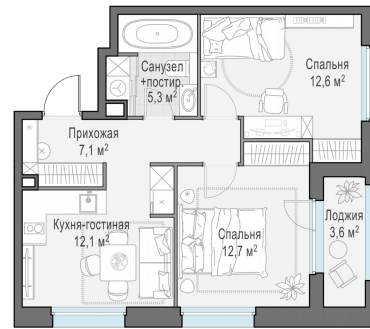

Планировка

С мебелью

2-комн. квартира №5, 51.6м²

Корпус 11.2, Секция 1, Этаж 2 из 12

11 850 000₽

229 652₽/м²

● м. «Медведково»

Отделка

Без отделки

Ввод

III квартал 2026

Лоджия

На этаже

На генплане

Квартира
на сайте

Скачано 17.06.2026 14:25