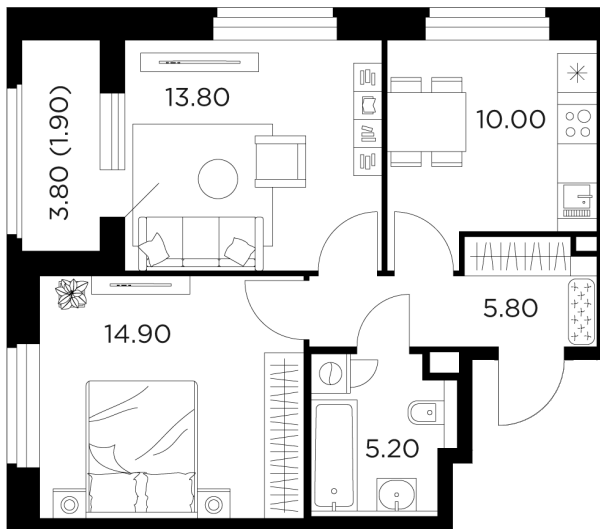

### Планировка

### С мебелью

+7 (495) 500-00-04

[ingrad.ru](http://ingrad.ru)

**2-комн. квартира №5, 51.6м<sup>2</sup>**

ЖК Белый Grad,  
Корпус 11.2, Секция 1, Этаж 2 из 12

**10 010 000Р**

193 853Р/м<sup>2</sup>

● м. «Медведково»

### На этаже