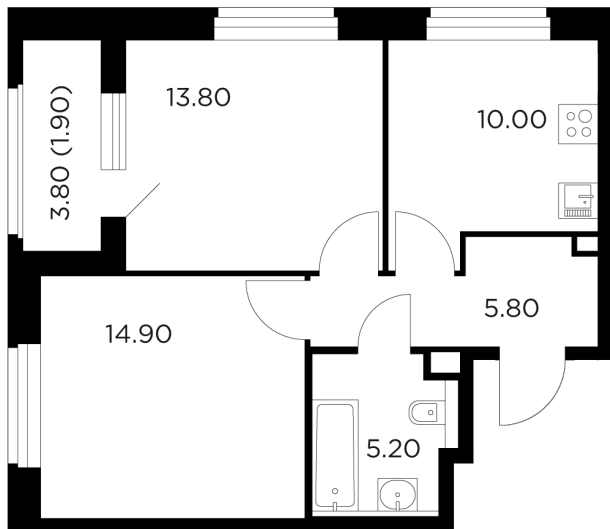

### С мебелью

+7 (495) 500-00-04

[ingrad.ru](http://ingrad.ru)

**2-комн. квартира №5, 51.6м<sup>2</sup>**

ЖК Белый Grad,  
Корпус 11.2, Секция 1, Этаж 2 из 12

**10 010 000Р**

193 853Р/м<sup>2</sup>

● м. «Медведково»

### На этаже