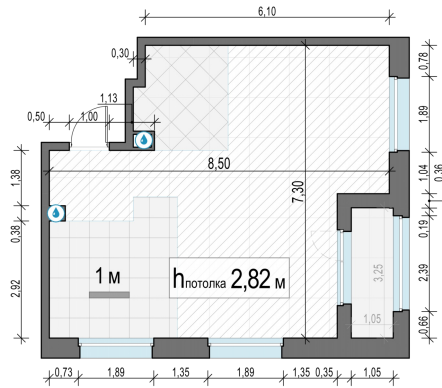

Планировка

С мебелью

2-комн. квартира №5, 51.6м²

Корпус 11.2, Секция 1, Этаж 2 из 12

11 850 000₽

229 652₽/м²

● м. «Медведково»

Отделка

Без отделки

Ввод

III квартал 2026

Лоджия

На этаже

На генплане

Квартира
на сайте

Скачано 17.06.2026 14:25