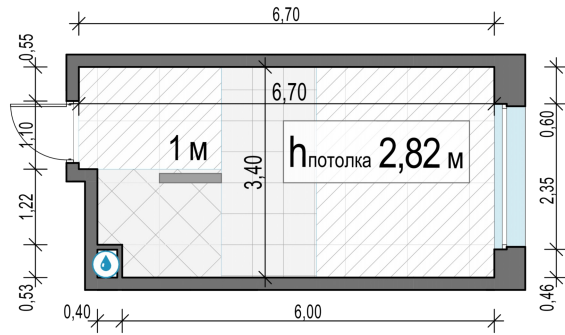

Планировка

С мебелью

Студия №3, 21.7м²

Корпус 11.2, Секция 1, Этаж 2 из 12

5 810 000₽
 267 742₽/м²

● м. «Медведково»

Отделка

Без отделки

Ввод

III квартал 2026

На этаже

На генплане

Квартира
на сайте