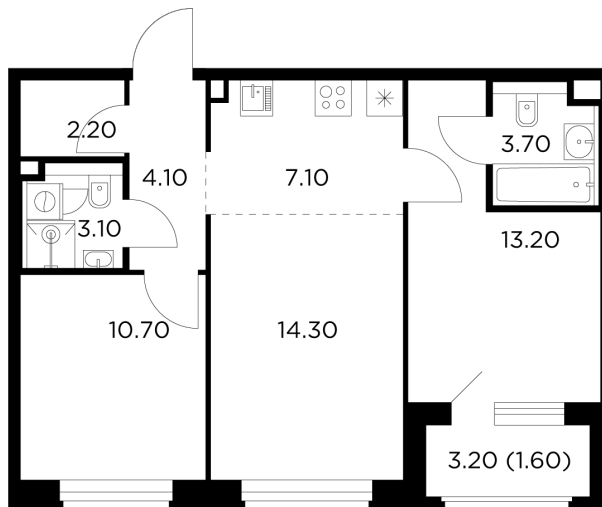

Планировка

С мебелью

+7 (495) 500-00-04

ingrad.ru

3-комн. квартира №2, 60м²

ЖК Белый Grad,
Корпус 11.2, Секция 1, Этаж 2 из 12

10 901 999₽

181 700₽/м²

● М Медведково

Отделка

Без отделки

Ввод

III квартал 2026

На этаже

На генплане

Квартира
на сайте