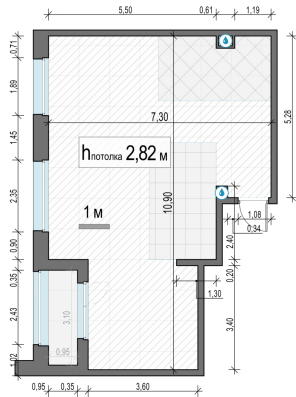

Планировка

С мебелью

2-комн. квартира №1, 62.4м²

Корпус 11.2, Секция 1, Этаж 2 из 12

12 990 000₽
208 174₽/м²

● м. «Медведково»

Отделка

Без отделки

Ввод

III квартал 2026

Лоджия

На этаже

На генплане

Квартира
на сайте

Скачано 24.06.2026 06:14