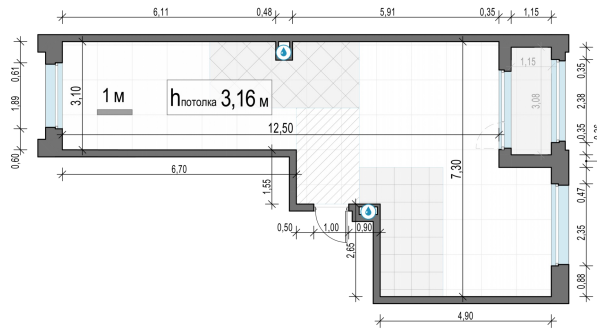

Планировка

С мебелью

**2-комн. квартира №342, 62.6м<sup>2</sup>**

Корпус 11.1, Секция 3, Этаж 17 из 17

**13 680 000₽**  
218 531₽/м<sup>2</sup>

● м. «Медведково»

Отделка

Без отделки

Ввод

III квартал 2026

Лоджия

На этаже

На генплане

Квартира  
на сайте

Скачано 30.05.2026 21:48