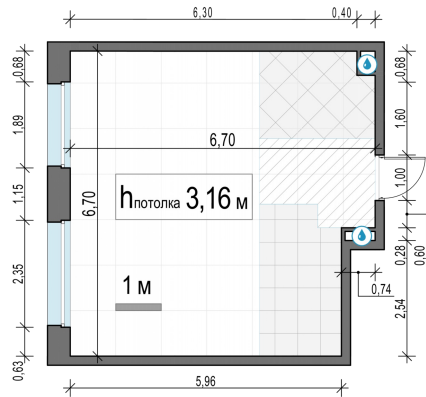

Планировка

С мебелью

1-комн. квартира №341, 43.5м²

Корпус 11.1, Секция 3, Этаж 17 из 17

9 730 000₽

223 679₽/м²

● м. «Медведково»

Отделка

Без отделки

Ввод

III квартал 2026

На этаже

На генплане

Квартира на сайте