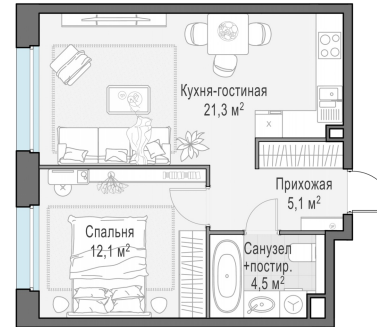

Планировка

С мебелью

**1-комн. квартира №340, 42.8м<sup>2</sup>**

Корпус 11.1, Секция 3, Этаж 17 из 17

**9 350 000₽**  
218 458₽/м<sup>2</sup>

● м. «Медведково»

Отделка

Без отделки

Ввод

III квартал 2026

На этаже

На генплане

Квартира  
на сайте