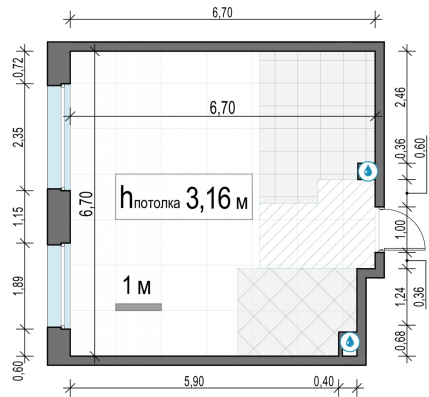

Планировка

С мебелью

**1-комн. квартира №340, 42.8м<sup>2</sup>**

Корпус 11.1, Секция 3, Этаж 17 из 17

**9 350 000₽**  
218 458₽/м<sup>2</sup>

● м. «Медведково»

Отделка

Без отделки

Ввод

III квартал 2026

На этаже

На генплане

Квартира  
на сайте