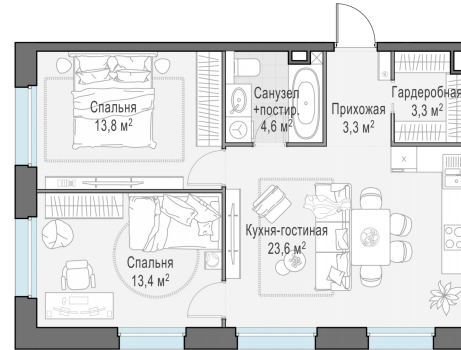

Планировка

С мебелью

2-комн. квартира №338, 62м²

Корпус 11.1, Секция 3, Этаж 17 из 17

15 140 000₽
244 194₽/м²

● м. «Медведково»

Отделка

Без отделки

Ввод

III квартал 2026

На этаже

На генплане

Квартира
на сайте

Скачано 25.05.2026 17:43