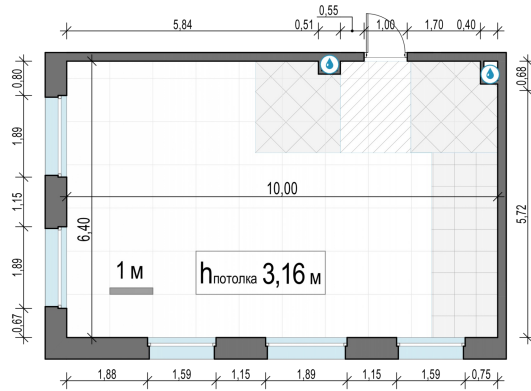

Планировка

С мебелью

2-комн. квартира №338, 62м²

Корпус 11.1, Секция 3, Этаж 17 из 17

15 140 000₽
244 194₽/м²

● м. «Медведково»

Отделка

Без отделки

Ввод

III квартал 2026

На этаже

На генплане

Квартира
на сайте

Скачано 25.05.2026 17:43