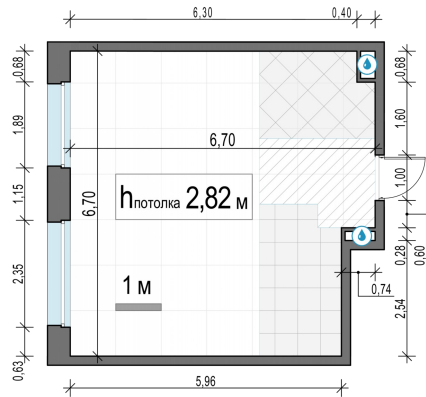

Планировка

С мебелью

**1-комн. квартира №335, 43.5м<sup>2</sup>**

Корпус 11.1, Секция 3, Этаж 16 из 17

**9 460 000₽**

217 472₽/м<sup>2</sup>

● м. «Медведково»

Отделка

Без отделки

Ввод

III квартал 2026

На этаже

На генплане

Квартира  
на сайте

Скачано 26.05.2026 09:58