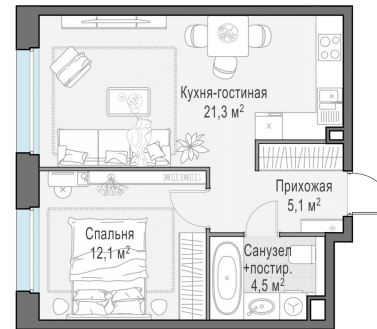

Планировка

С мебелью

1-комн. квартира №334, 42.8м²

Корпус 11.1, Секция 3, Этаж 16 из 17

9 350 000₽

218 458₽/м²

● м. «Медведково»

Отделка

Без отделки

Ввод

III квартал 2026

На этаже

На генплане

Квартира
на сайте