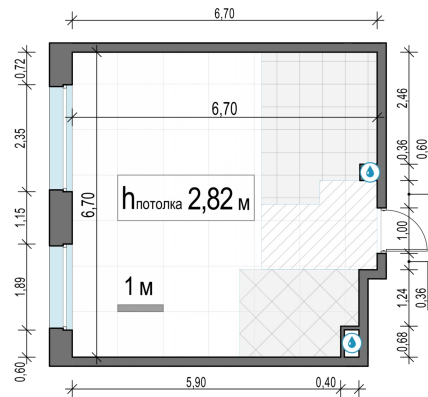

Планировка

С мебелью

1-комн. квартира №334, 42.8м²

Корпус 11.1, Секция 3, Этаж 16 из 17

9 350 000₽

218 458₽/м²

● м. «Медведково»

Отделка

Без отделки

Ввод

III квартал 2026

На этаже

На генплане

Квартира
на сайте