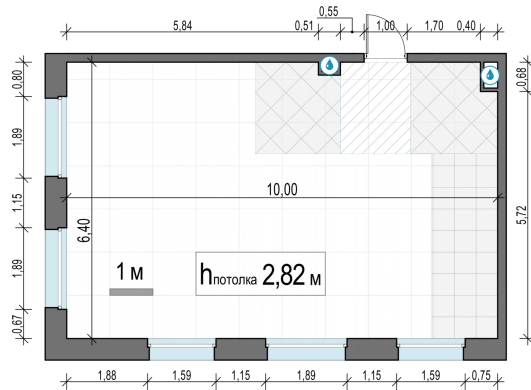

Планировка

С мебелью

2-комн. квартира №332, 62м²

Корпус 11.1, Секция 3, Этаж 16 из 17

14 460 000₽
233 226₽/м²

● м. «Медведково»

Отделка

Без отделки

Ввод

III квартал 2026

На этаже

На генплане

Квартира
на сайте

Скачано 25.05.2026 05:02